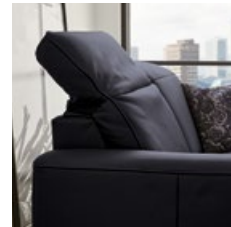

Couchisch LARENA, Teppich MAXIMA TREND COLLECTION aus dem Musterring Teppichsortiment

Komfort, der nicht zu toppen ist.

Elegante Optik,
clevere Funktionen.

Garnitur MR 6070, bestehend aus Sofa 2-sitzig groß (1F), ca. B 186, H 88, T 106 cm, und Sofa 2-sitzig, bestehend aus 3C und 4C, ca. B 206, H 88, T 106 cm, in Echtleder Bronco:

4496,-

Ohne Dekoration. Kopfteilverstellung, motorische Relaxfunktion, Metallkufe F in gebürsteter Edelstahl-optik und Kissen gegen Aufpreis.

Komfort in drei Abstufungen

Sie haben die Wahl. Da wäre zunächst das manuell verstellbare Kopfteil, das sich flexibel Ihren Wünschen anpasst. Noch mehr Bequemlichkeit bietet die Kombination aus motorischer Relaxfunktion, die über Sensortasten ausgelöst wird, und manueller Kopfteilverstellung. Das Nonplusultra ist eine motorische Relaxfunktion in Verbindung mit einer motorischen Kopfteilverstellung.