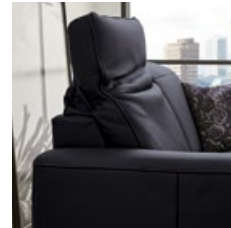

Couchisch LARENA, Teppich MAXIMA TREND COLLECTION aus dem Musterring Teppichsortiment

Komfort, der nicht zu toppen ist.

Elegante Optik,
clevere Funktionen.

Garnitur MR 6070, bestehend aus Sofa 2-sitzig groß (1F), ca. B 186, H 88, T 106 cm, und Sofa 2-sitzig, bestehend aus 3C und 4C, ca. B 206, H 88, T 106 cm, in Echtleder Bronco:

4496,-

Ohne Dekoration. Kopfteilverstellung, motorische Relaxfunktion, Metallkufe F in gebürsteter Edelstahl-optik und Kissen gegen Aufpreis.

Komfort in drei Abstufungen

Sie haben die Wahl. Da wäre zunächst das manuell verstellbare Kopfteil, das sich flexibel Ihren Wünschen anpasst. Noch mehr Bequemlichkeit bietet die Kombination aus motorischer Relaxfunktion, die über Sensortasten ausgelöst wird, und manueller Kopfteilverstellung. Das Nonplusultra ist eine motorische Relaxfunktion in Verbindung mit einer motorischen Kopfteilverstellung.