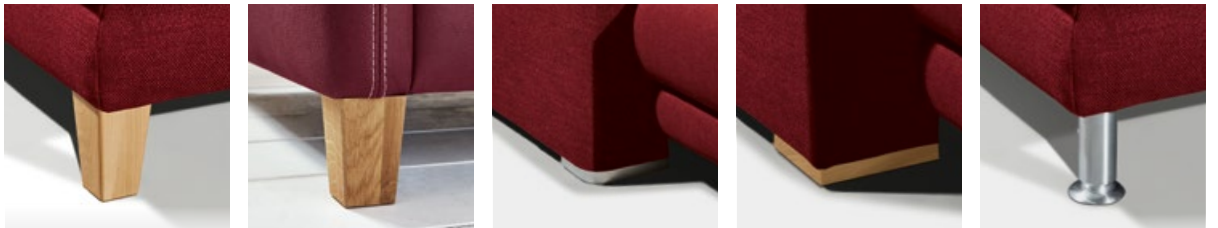

# MR 390

Dieses moderne Sofa- und Anreihprogramm bietet eine Vielzahl an Funktionen und Gestaltungsmöglichkeiten für den persönlichen Sitzkomfort. Genießen Sie die Verstellmöglichkeiten der klappbaren Armteile und die besonders praktische Sofa-Quer-

schläferfunktion. Mehr Stauraum bietet der leicht aufklappbare Bettkasten. Zudem können Sie sich noch für eine komfortable Sitzhöhe entscheiden, und durch die unterschiedlichen Fußvarianten gestalten Sie dieses Sofa frei nach Ihren Wünschen.

### 5 Fußvarianten:

Holzfüße aus Buche und Eiche, Platte aus Metall und Holz, Metallfuß

### 4 Armlehnvarianten:

A-D