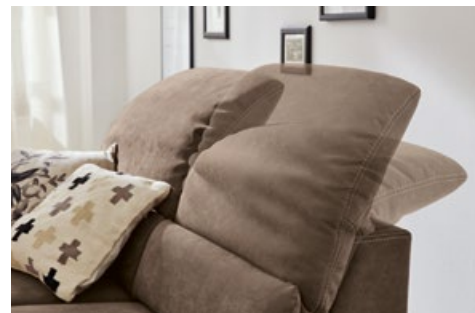

Wichtig für „Couch-Potatoes“: Nur das Sofa bewegt sich!

Mit vielen individuellen Einstellungsmöglichkeiten.

Anreihsofa mit Stauraum und Vorziehfunktion

Klappbare Armlehne A, variable Kopfteilverstellung in allen Elementen (Standard)

Sessel (1035), Sofa 3-sitzig (3135) und Recamiere (6071) in Stoff Crown steel mit Kontrastnaht beige, Armlehne A mit Verstellung, Holzfüße in Eiche geölt

Highboard und Couchtisch ASCONA, Teppich MAXIMA TREND COLLECTION aus dem Musterring Teppichsortiment

Eckgruppe (4331) inklusive Kopfteilverstellung, bestehend aus Ecksofa 1-sitzig mit festem Hocker, Anreihsofa 2,5-sitzig und Longchair mit Armlehne C rechts, Schenkelmaß ca. 236 x 342 x 174 cm, SH 47, H 87/104 cm, in Stoff PG 2 (100% Polyester):