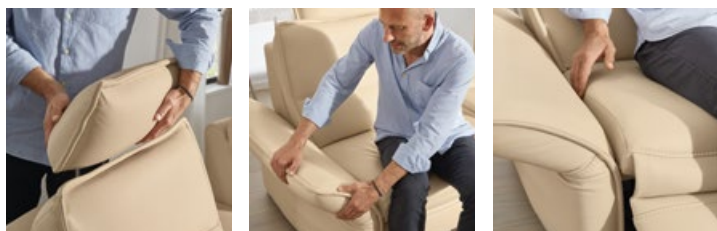

MR 250 | MR 251 NEU

Dieses Sofa- und Anreihprogramm ist wirklich ein Alleskönner! Dank der WallAway-Funktion gleiten Rücken, Sitz und Beinauflage sanft in eine Relax- oder Liegeposition. Auch Canapés, auf Wunsch mit integriertem Bettkasten, und Elemente mit Schubkasten oder Querschläfer-Funktion sind lieferbar. Drei Sitzqualitäten mit voll durchschäumtem Federkern stehen zur Wahl. Der Relaxesessel MR 251 ist eine ideale Ergänzung zur Garnitur.

Eckgruppe in Leder creme: Anreihsofa 1,5-sitzig links (Funktionsvariante 1,5LW), Mittelelement (MET), trapezförmig, mit Stauraum, integrierter Steckdose und USB-Anschluss, Anreihsofa 1,5-sitzig rechts (Funktionsvariante 1,5RW), Wall-away-Funktion, Kopfstütze (KS)

Relaxesessel MR 251 in Leder creme mit Metallarmteil und Polsterauflage, Sternfuß aus gebürstetem Edelstahl (AD4)
Hifi-Möbel MEDIA-CORNER

Spitzenkomfort und raffinierte Funktionen: Das Kopfteil ist variabel verstellbar, auch die Armlehnen sind in einer anpassungsfähigen Variante lieferbar. Die pfiffigen Funktionsablagen und trapezförmigen Mittelelemente weisen jeweils eine integrierte Steckdose und einen USB-Ladeanschluss auf.