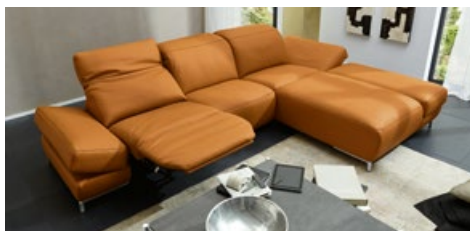

Trotz der Sitzverstellung wird aufgrund des Wall-Free-Beschlags nur ein sehr geringer Abstand zur Wand benötigt. Die elektrische Funktion wird über Sensortasten ausgelöst, die manuelle Verstellung erfolgt über Gasdruckfedern.