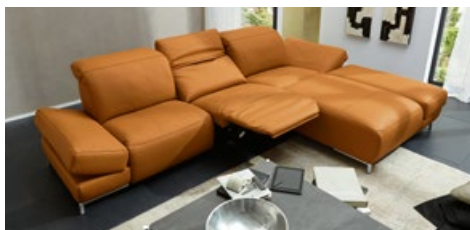

Trotz der Sitzverstellung wird aufgrund des Wall-Free-Beschlags nur ein sehr geringer Abstand zur Wand benötigt. Die elektrische Funktion wird über Sensortasten ausgelöst, die manuelle Verstellung erfolgt über Gasdruckfedern.