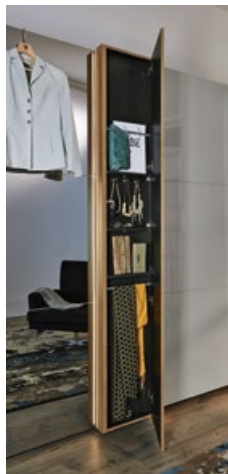

Bettanlage
in Riviera-Eiche-Nachbildung / Seidengrau mit Polsterkopfteil in Kunstleder seidengrau und flexibler LED-Beleuchtung, Konsolen mit jeweils zwei USB-Ladeanschlüssen, Schubkästen in Glas seidengrau, beleuchteten Paneelaufsätzen und Parsol-Grauglasablage

Durchdachte Funktionen und faszinierende Raffinessen für die schönen Seiten des Lebens.

Der Frisiertisch bietet mit vier Schubladen reichlich Platz für Schminkutensilien. Beim Schwebetürenschränk sorgt die aufgesetzte Koffertür für zusätzlichen Stauraum und ermöglicht den schnellen Zugriff auf Schmuck oder Krawatten.

Preisbeispiel – Korpus in Polarweiß, Fronten in Glas seidengrau, Koffertür in Polarweiß: Schwebetürenschränk 2-türig, ca. B 320, H 240, T 75 cm, schwebende Bettanlage mit 2 Polsterkopfteil in Kunstleder weiß, 180 x 200 cm, 2 Hängekonsolen mit Schubkästen und Glasablage, jeweils ca. B 64, H 44, T 51 cm: