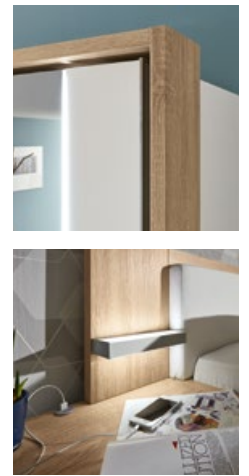

In Polarweiß/Sonoma-Eiche-Nachbildung:
Schwebetürenschränk 35579 mit Holz-/Grauspiegeltüren, Doppelbett 56780 mit Polsterrückenlehne und schwebendem Fußteil, zwei Bettkonsolen in schwebender Optik. Tolles Extra: Die USB-Ladeanschlüsse.

Viel Stauraum, praktischer Komfort.

IVA

Schickes Schlafraumprogramm in Polarweiß mit Absetzungen in Sonoma-Eiche-Nachbildung und Macadamia-Nussbaum-Nachbildung. Die Kleiderschränke sind in zwei Höhen lieferbar, 223 und 240 cm, mit Softabstoppung und mit einem Innendekor in anthrazitfarbiger Leinenoptik ausgestattet. Immer griffbereit: In den Koffertüren können wichtige Accessoires für sie und ihn platzsparend auf kleinen Kleiderstangen und Regalböden untergebracht werden. In ausgewählten Beimöbeln lassen sich bequem Hifi- und Soundsysteme verstauen: Toller Klang – und kein Kabel zu sehen!