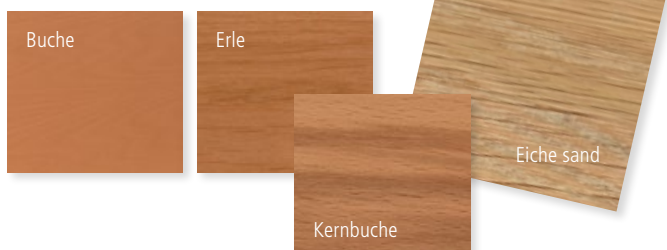

KIANA

Wohn-, Speise- und Einzelmöbelprogramm, das sich „förmlich“ auf jeden Grundriss einstellt – egal ob als Solitär Möbel oder als großzügiger Innenausbau. Eine breite Typenauswahl ermöglicht harmonische Kompositionen, die sehr zeitlos-modern wirken und viel Stauraum bieten. Die Fronten in softer Gestaltung sind aus massivem Holz gefertigt: Buche, Erle, Kernbuche und Eiche sand prägen mit ihren Eigenarten die Optik. Von außen sind alle Elemente echtholz furniert. Unsichtbare Kabelkanäle verbergen alles an Technik, was nicht zu sehen sein soll, hinter schalldurchlässigen Fronten können Lautsprecher in akustikoptimierten Fächern untergebracht werden. Auch hier ist die Devise: „Perfect Sound Inside“!

Besondere Fertigungsmerkmale:
Schubkastenfronten ohne und mit Wölbung, Eckelemente mit gebogener Front

Kernbuche

1 3694,-

1| Wohnwand 66540 in Kernbuche, ca. B 345, H 218, T 49 cm: **3694,-**
Ohne Dekoration. Beleuchtung, Spiegelrückwand, TV-Halterung und Infrarot-Repeater gegen Aufpreis.

Couchtisch 8335 in Kernbuche mit Klarglasplatte und Holzablage

2| Vorschläge 66014 und 66015

als Eckumbau in Kernbuche

2