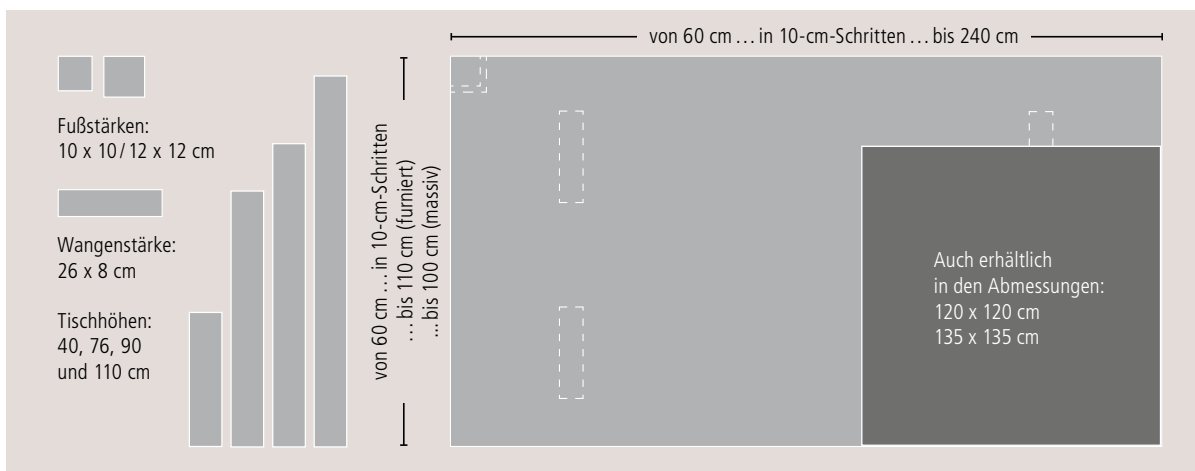

Schönheit offenbart sich oft im entscheidenden Detail.

Applikationen und Funktionen machen den Unterschied!

Applikationen:

Metallplakette mit Seriennummer, Deko-Metallplatte zwischen Tischplatte und -bein sowie unter dem Tischbein; weiß oder mit Zinn gefüllte Astlöcher

Esstisch Nr. 168 in Eiche massiv E11 naturfarben, matt lackiert
Armlehnstuhl PROVENCE Nr. 21 mit Gestell in Eiche E11 naturfarben, matt lackiert

Passen Sie den Tisch Ihren räumlichen Gegebenheiten an. Das individuelle Maßtischsystem bietet eine große Flexibilität bei der Festlegung der Abmessungen.