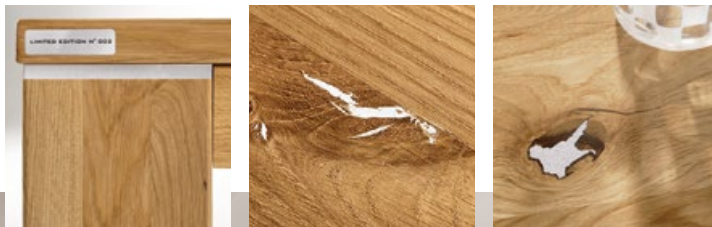

Schönheit offenbart sich oft im entscheidenden Detail.

Applikationen und Funktionen machen den Unterschied!

Applikationen:

Metallplakette mit Seriennummer, Deko-Metallplatte zwischen Tischplatte und -bein sowie unter dem Tischbein; weiß oder mit Zinn gefüllte Astlöcher

Esstisch Nr. 168 in Eiche massiv E11 naturfarben, matt lackiert
Armlehnstuhl PROVENCE Nr. 21 mit Gestell in Eiche E11 naturfarben, matt lackiert

Passen Sie den Tisch Ihren räumlichen Gegebenheiten an. Das individuelle Maßtischsystem bietet eine große Flexibilität bei der Festlegung der Abmessungen.