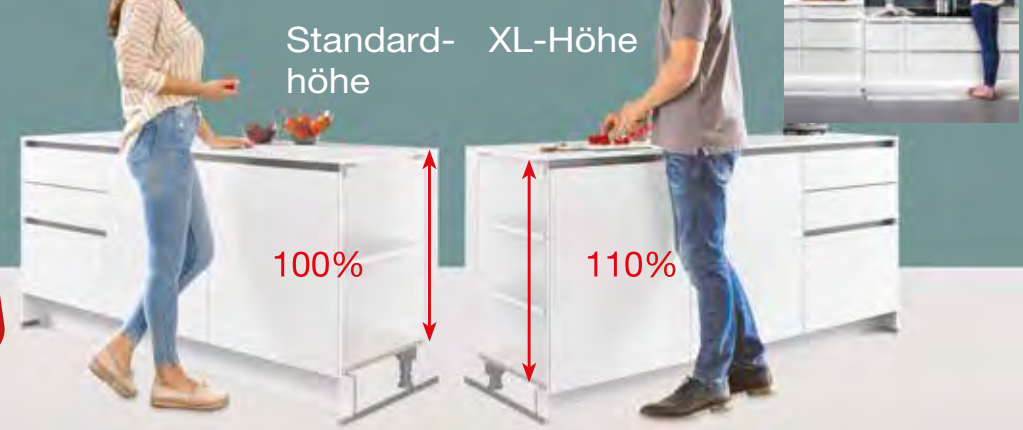

XL Höhe inklusive!