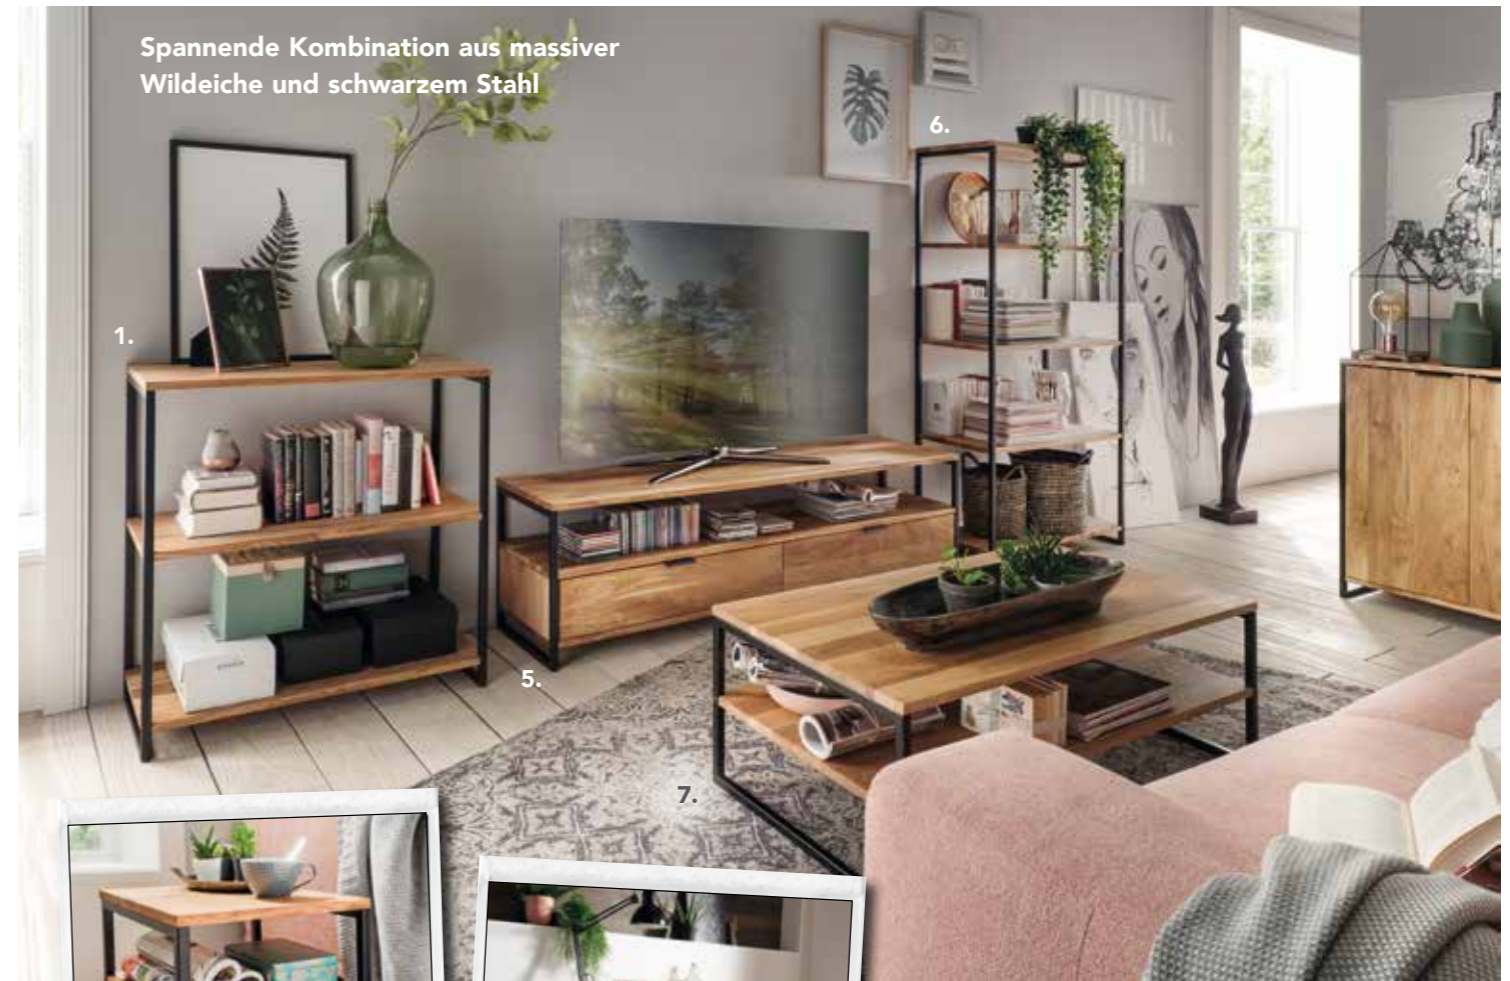

8. Kaminholzsammler Metall 20 x 20 mm, schwarz pulverbeschichtet, B/H/T: 40 x 150 x 40 cm: | 249,- |
9. Kaminholzsammler Metall 30 x 15 mm, schwarz pulverbeschichtet, B/H/T: 40 x 150 x 25 cm: | 209,- |

Spannende Kombination aus massiver Wildeiche und schwarzem Stahl