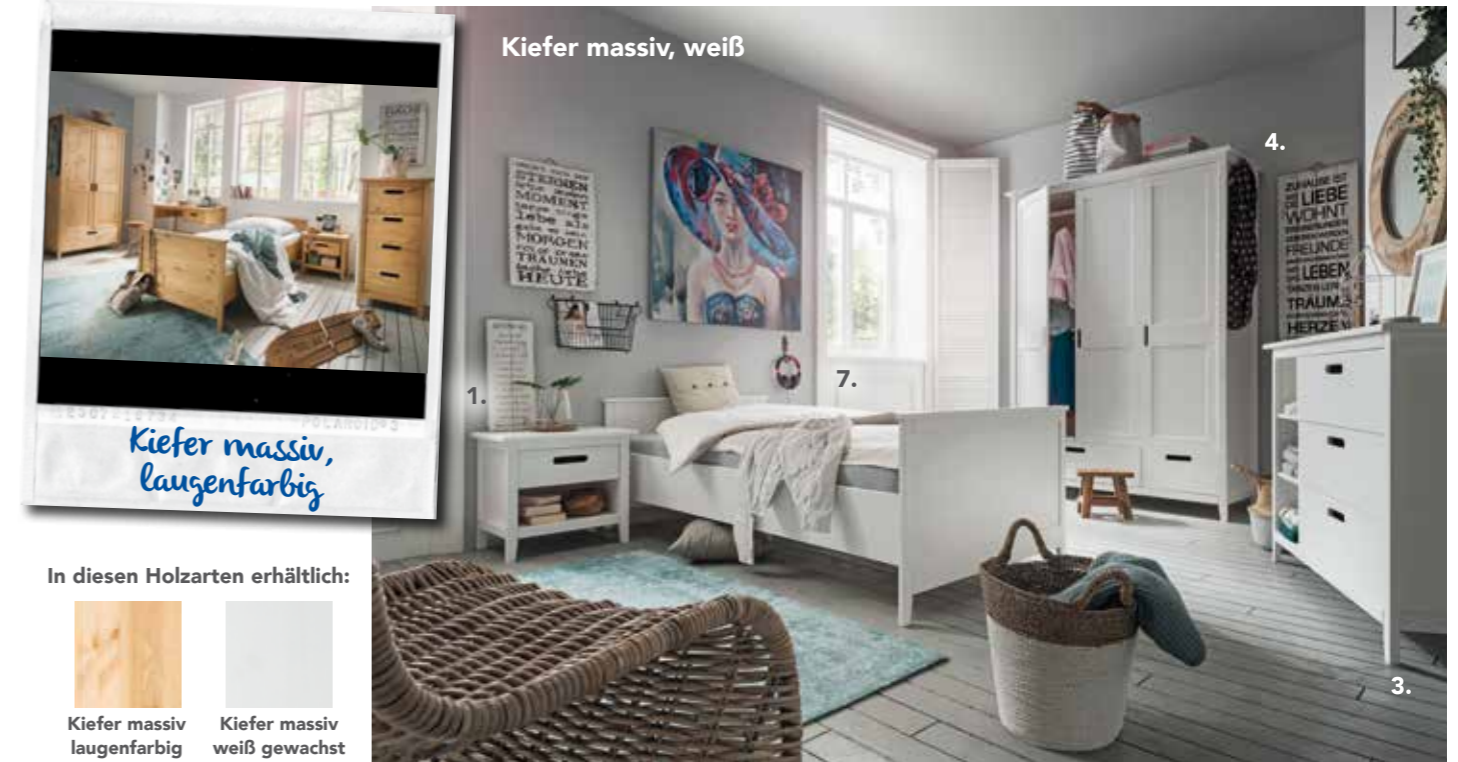

Kiefer massiv, weiß

7. Einzelbett
Lgfl: 90 x 200 cm,
B/H/T: 208 x 65 x 96 cm,
Ohne Rahmen und Auflagen,
Kiefer massiv, gelaugt/geölt: | 349.- |
Kiefer massiv, weiß: | 369.- |
8. Schubladenset
B/H/T: 200 x 18 x 60 cm,
Kiefer massiv, gelaugt/geölt: | 219.- |
Kiefer massiv, weiß: | 229.- |
9. Wandregal
B/H/T: 85 x 25 x 16 cm: | 95.- |
10. Regal
B/H/T: 58 x 200 x 40 cm: | 439.- |
11. Kommode
mit 3 Schubladen,
B/H/T: 90 x 95 x 40 cm: | 399.- |
Wickeltisch MDF,
B/H/T: 72 x 8 x 72 cm: | 69.- |
12. Kleiderschrank
2-türig, B/H/T: 100 x 200 x 55 cm: | 869.- |
13. Babybett*
Liegefläche: 60 x 120 cm: | 309.- |
oder 70 x 140 cm: | 359.- |
* Alle Betten ohne Auflagen, Bettbezug und Dekoration!