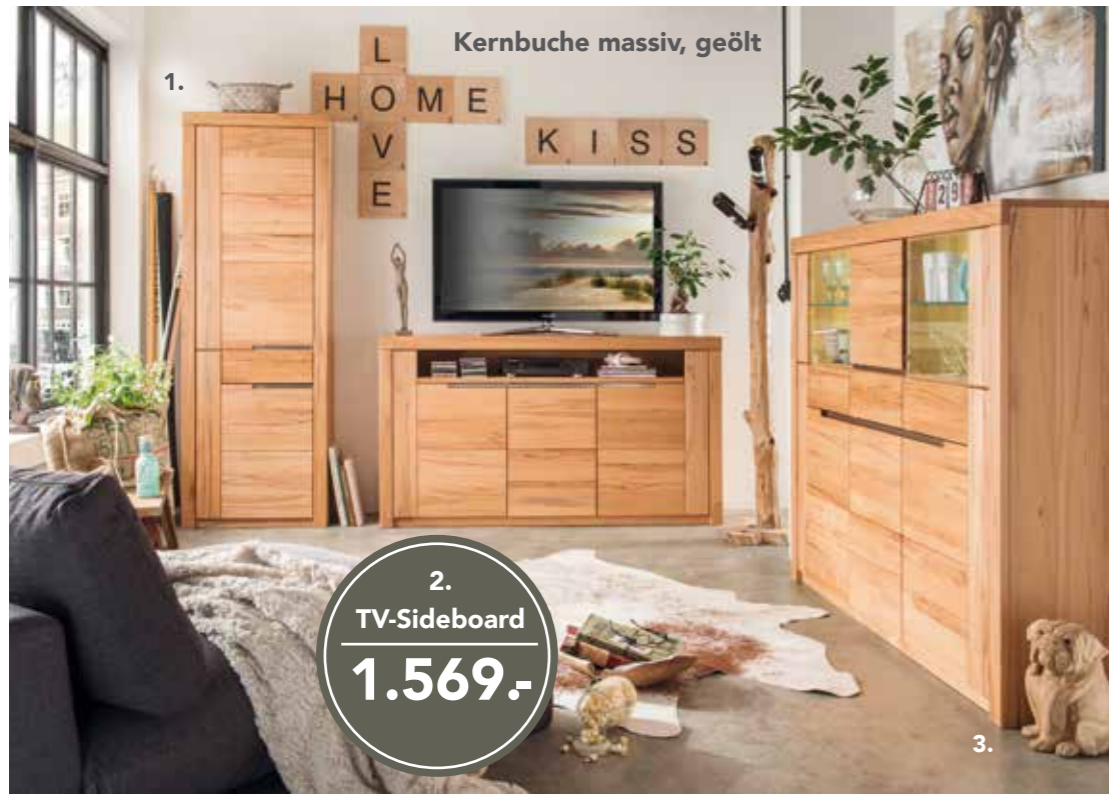

2.
TV-Sideboard
1.569,-

- **1. Schrank**
  2 Holztüren und 1 Schubkasten,
  B/H/T: 71 x 203 x 40 cm: | **1.429,-** |
- **2. TV-Sideboard**
  3 Holztüren und 1 Gerätefach,
  B/H/T: 173 x 94 x 45 cm: | **1.569,-** |
- **3. Highboard**
  4 Holztüren, 2 Glastüren und
  3 Schubkästen, inkl. Beleuchtung,
  B/H/T: 173 x 137 x 45 cm: | **2.689,-** |
- **4. Vertiko**
  1 Glastür, 3 Holztüren und
  1 Schubkasten, inkl. Beleuchtung,
  B/H/T: 115 x 137 x 40 cm: | **2.119,-** |
- **5. Hängeboard**
  B/H/T: 128 x 23 x 25 cm: | **239,-** |
- **6. TV-Lowboard**
  2 Schubkästen und 1 Gerätefach,
  B/H/T: 128 x 62 x 40 cm: | **1.479,-** |
- **7. Vitrinenschrank**
  1 Glastür, 3 Holztüren und
  1 Schubkasten, inkl. Beleuchtung,
  B/H/T: 115 x 203 x 40 cm: | **2.599,-** |
- **8. Couchtisch**
  B/H/T: 120 x 48 x 70 cm: | **929,-** |
  Optional auch mit Schubkasten
  erhältlich.