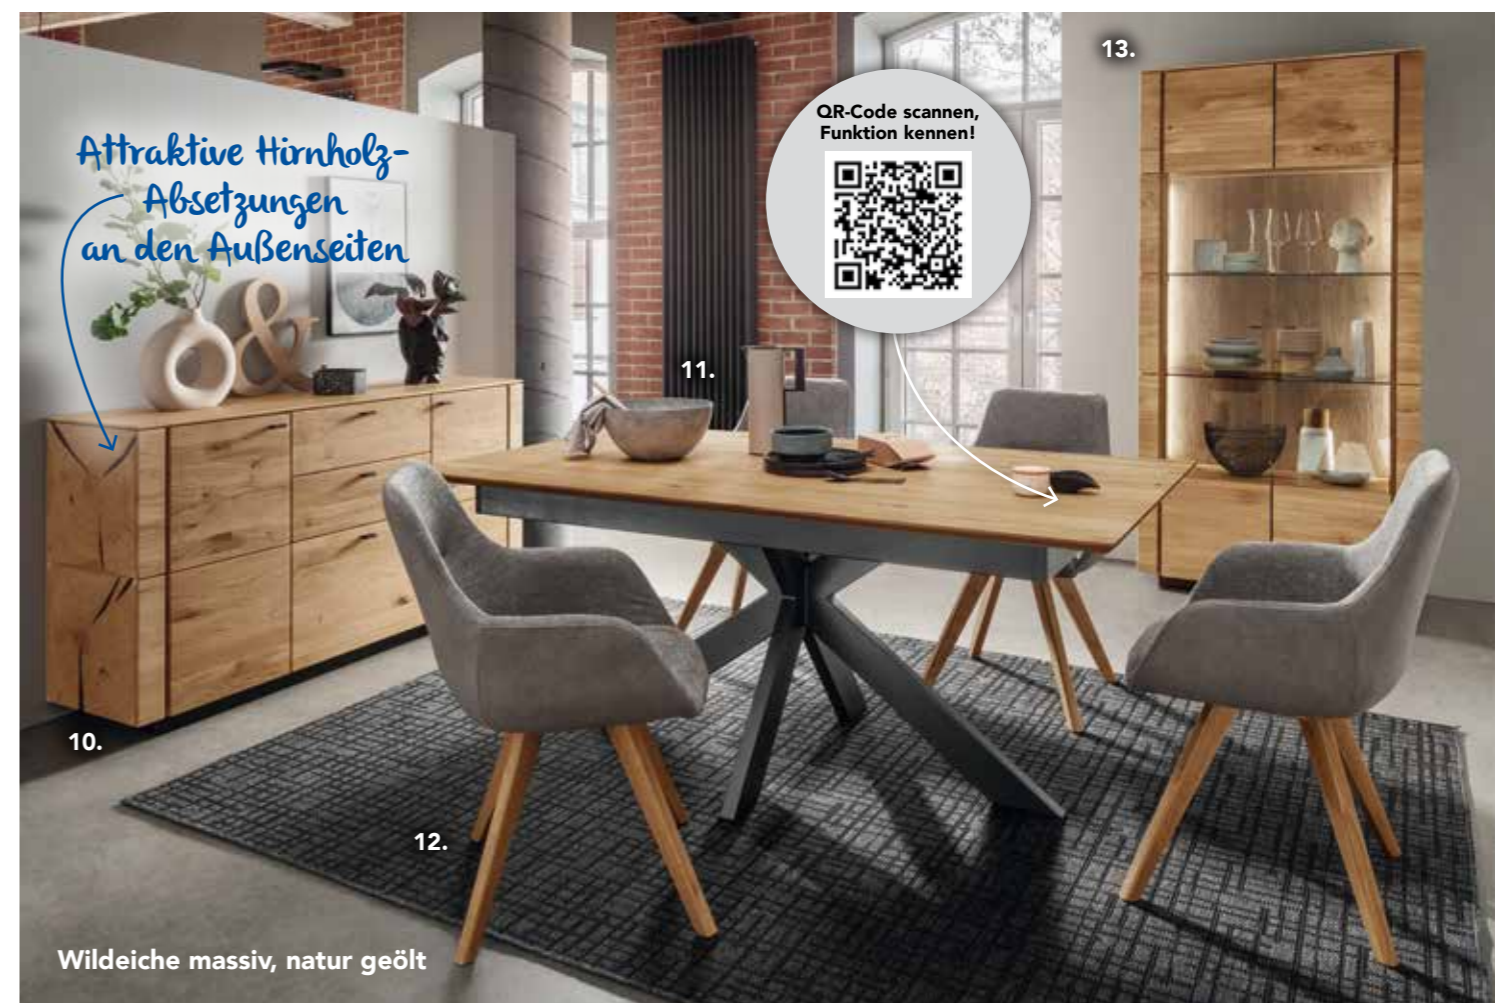

Attraktive Hirnholz-Absetzungen an den Außenseiten

QR-Code scannen, Funktion kennen!

Wildeiche massiv, natur geölt