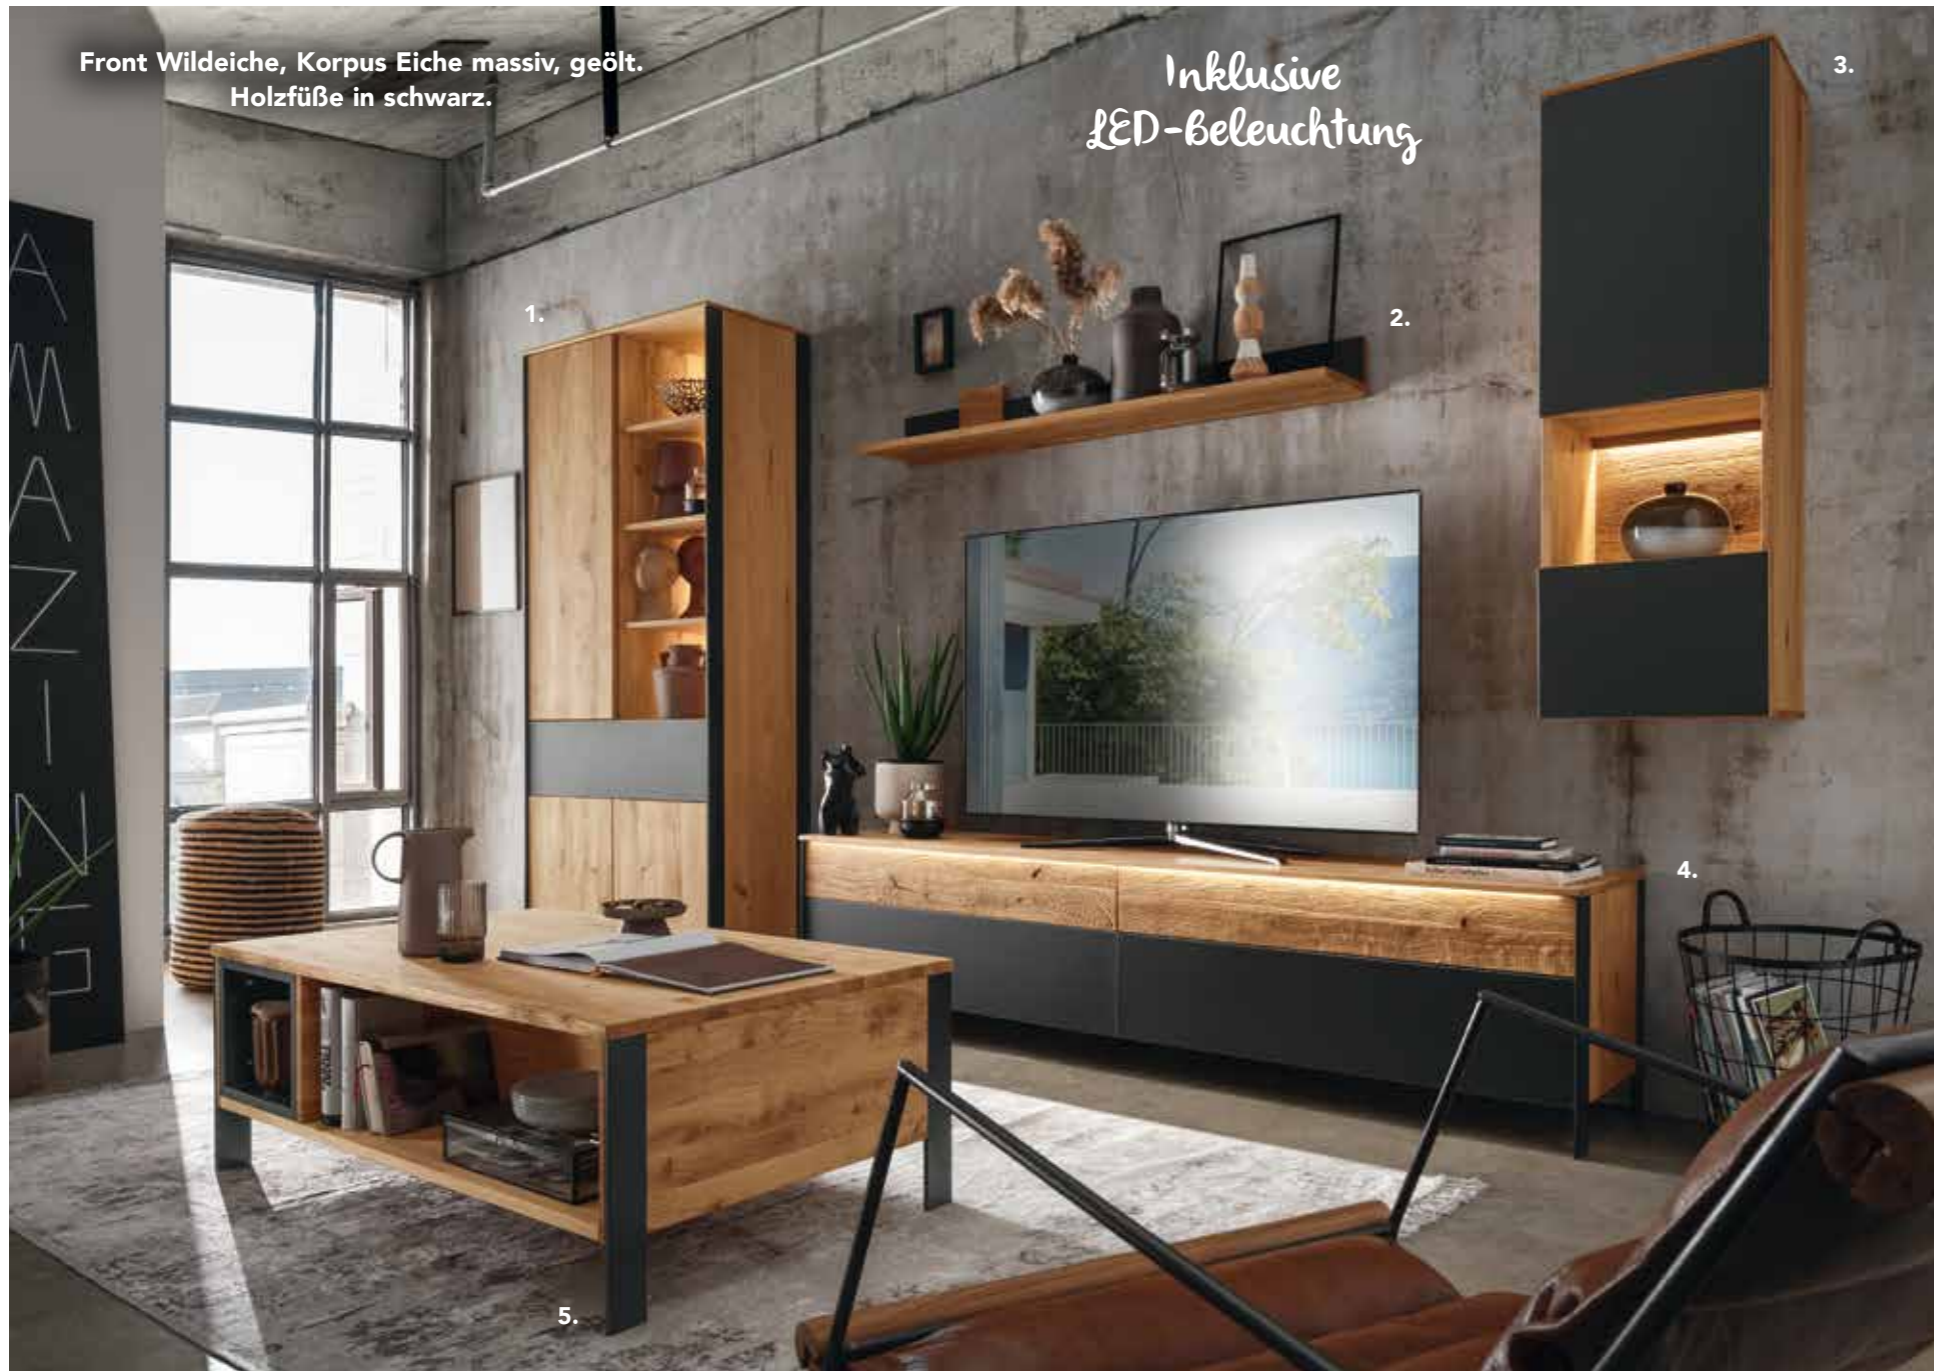

Front Wildeiche, Korpus Eiche massiv, geölt.
Holzfüße in schwarz.

Inklusive
LED-Beleuchtung

1.

2.

3.

4.

5.