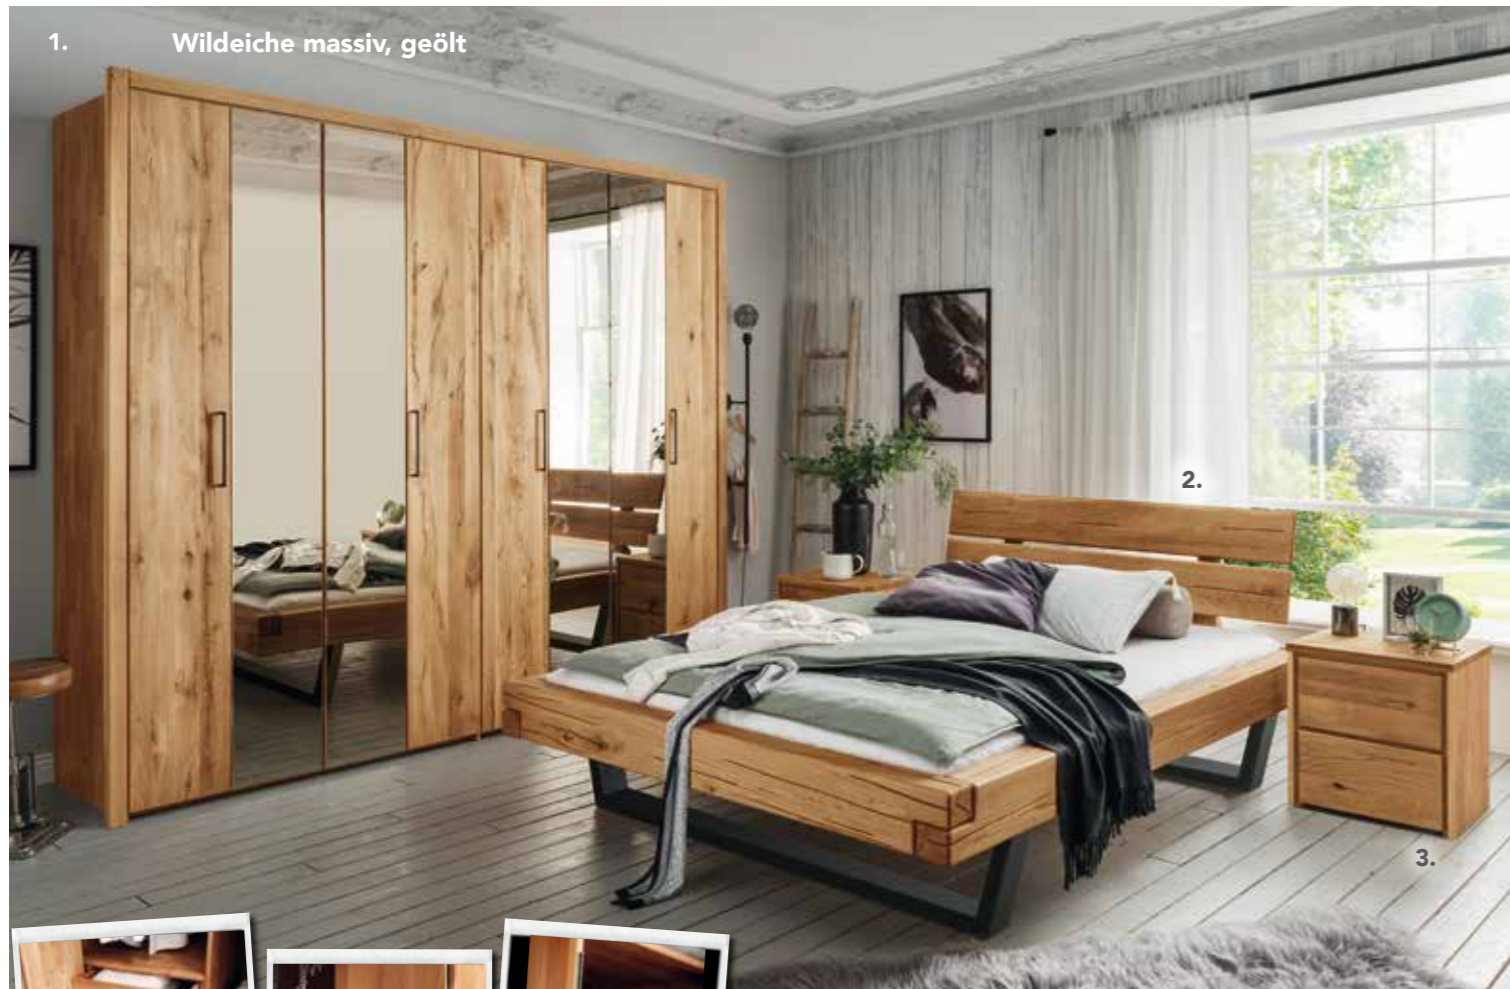

1. Wildeiche massiv, geölt

2.

3.