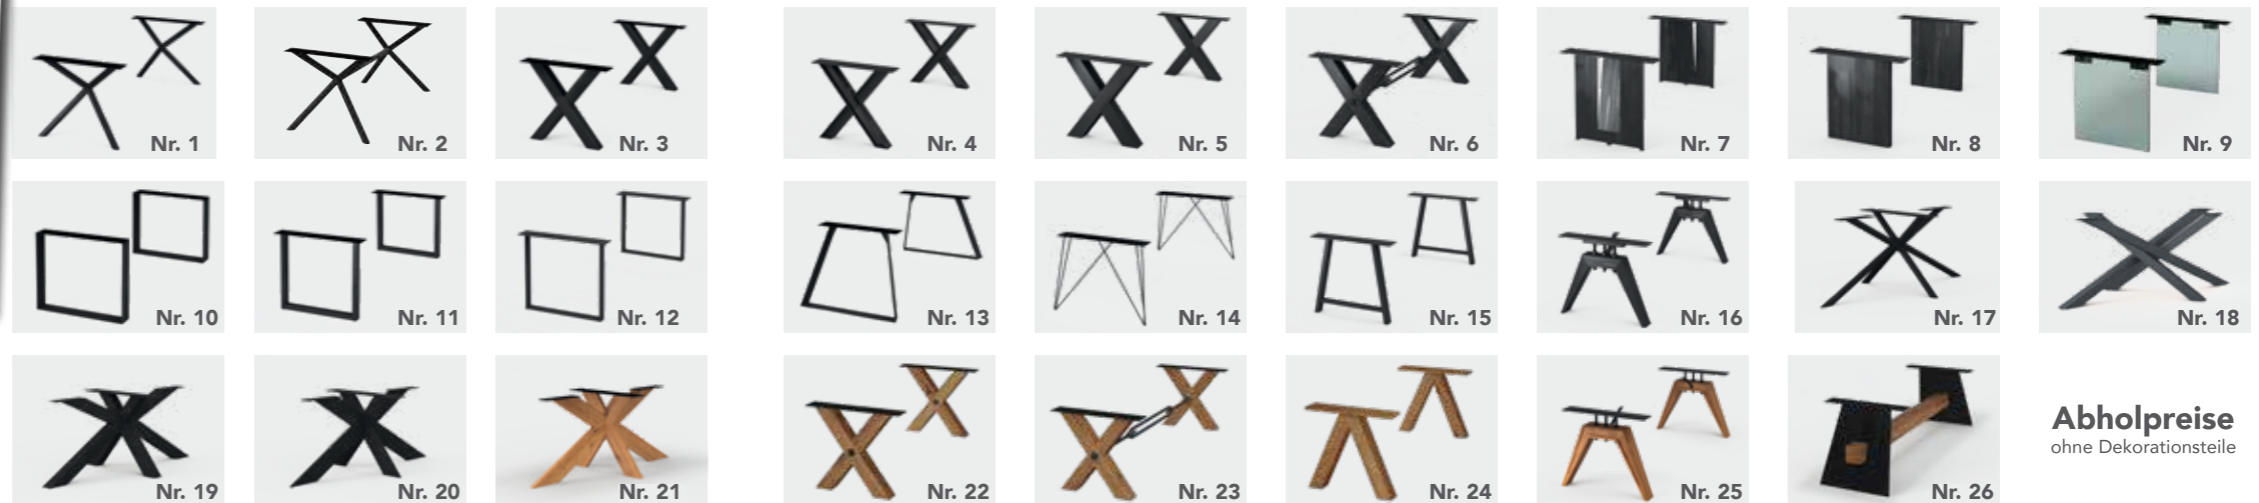

Tischplatte mit Schweizer Kante 4 cm oder 6 cm aufgedoppelt

Design-Kante abgefräst 3 cm stark

Manufaktur-Esstisch
 konfiguriert, Holz Ausführung
 rustikale Eiche massiv, oil finish,
 Tischplatte: 180 x 100 cm,
 mit gerader Kante,
 6 cm aufgedoppelt,
 Untergestell Nr. 5
 in Stahl antik:
 | 1.398,- |

Die 6 cm Tischplatte mit gerader Kante ist auch mit einem Metallstreifen lieferbar!

Passende Ansteckplatte zu jedem Tisch erhältlich!

Schritt 3: Untergestelle für Tischplatten in

Stahl schwarz oder natur gebürstet – wählen Sie aus vielen Möglichkeiten:

Tischplatte 6 cm massiv aufgedoppelt in Länge 100 oder 110 cm, Breite von 180 cm in 20 cm-Schritten bis 300 cm.
Ansteckplatte zu Tischverlängerung beidseitig verwendbar B/H/T: 100 x 50 x 6 cm.
Tischplatte 4 cm massiv aufgedoppelt (nicht mit Metallstreifen) in Länge 100 cm, Breite von 180 cm in 20 cm-Schritten bis 240 cm.
Ansteckplatte zu Tischverlängerung beidseitig verwendbar B/H/T: 100 x 50 x 4 cm.