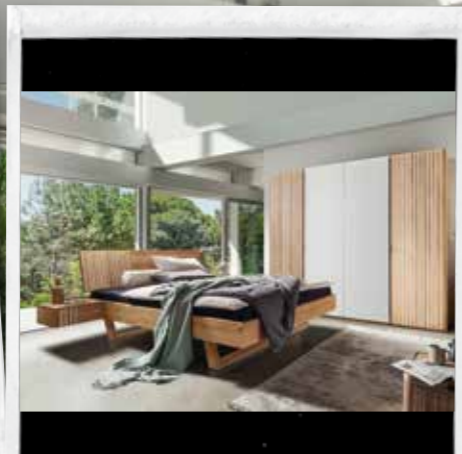

Auch mit mattweißen Glasfronten und weiß hinterlegten Lamellenfronten.

1. **Doppelbett**
in Wildeiche,
Lgfl.: 180 x 200 cm
1.149,-