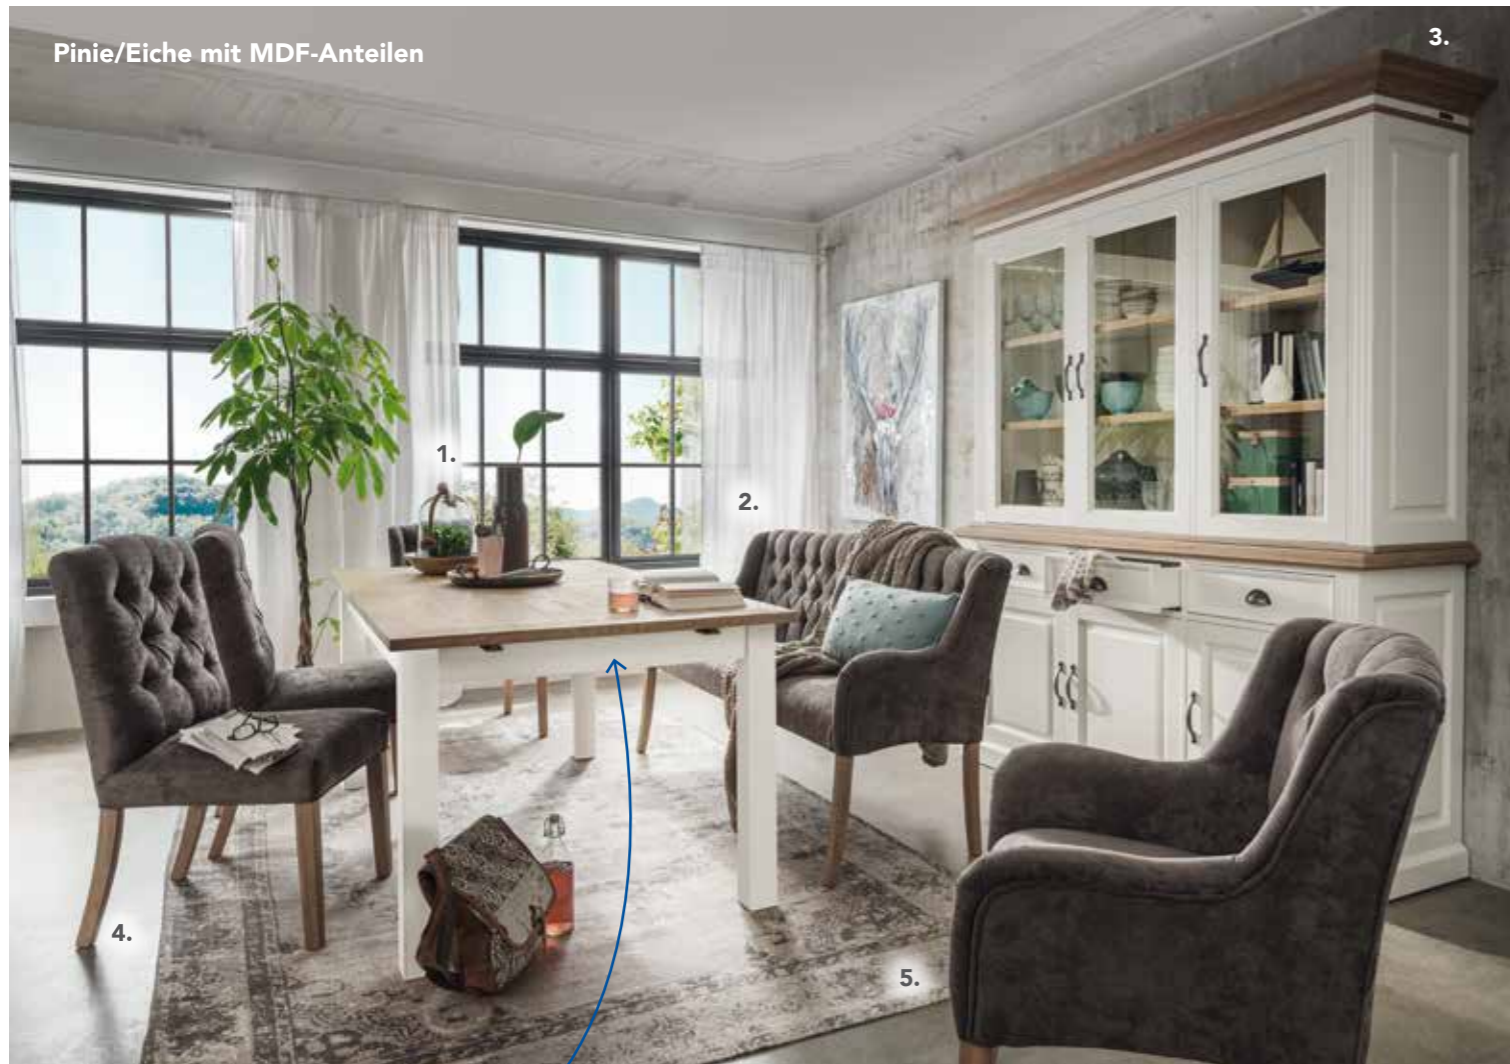

Pinie mit MDF-Anteilen

Pinie/Eiche mit MDF-Anteilen

1. Ausziehtisch
2. Bank
3. Buffetschrank
4. Stuhl
5. Sessel