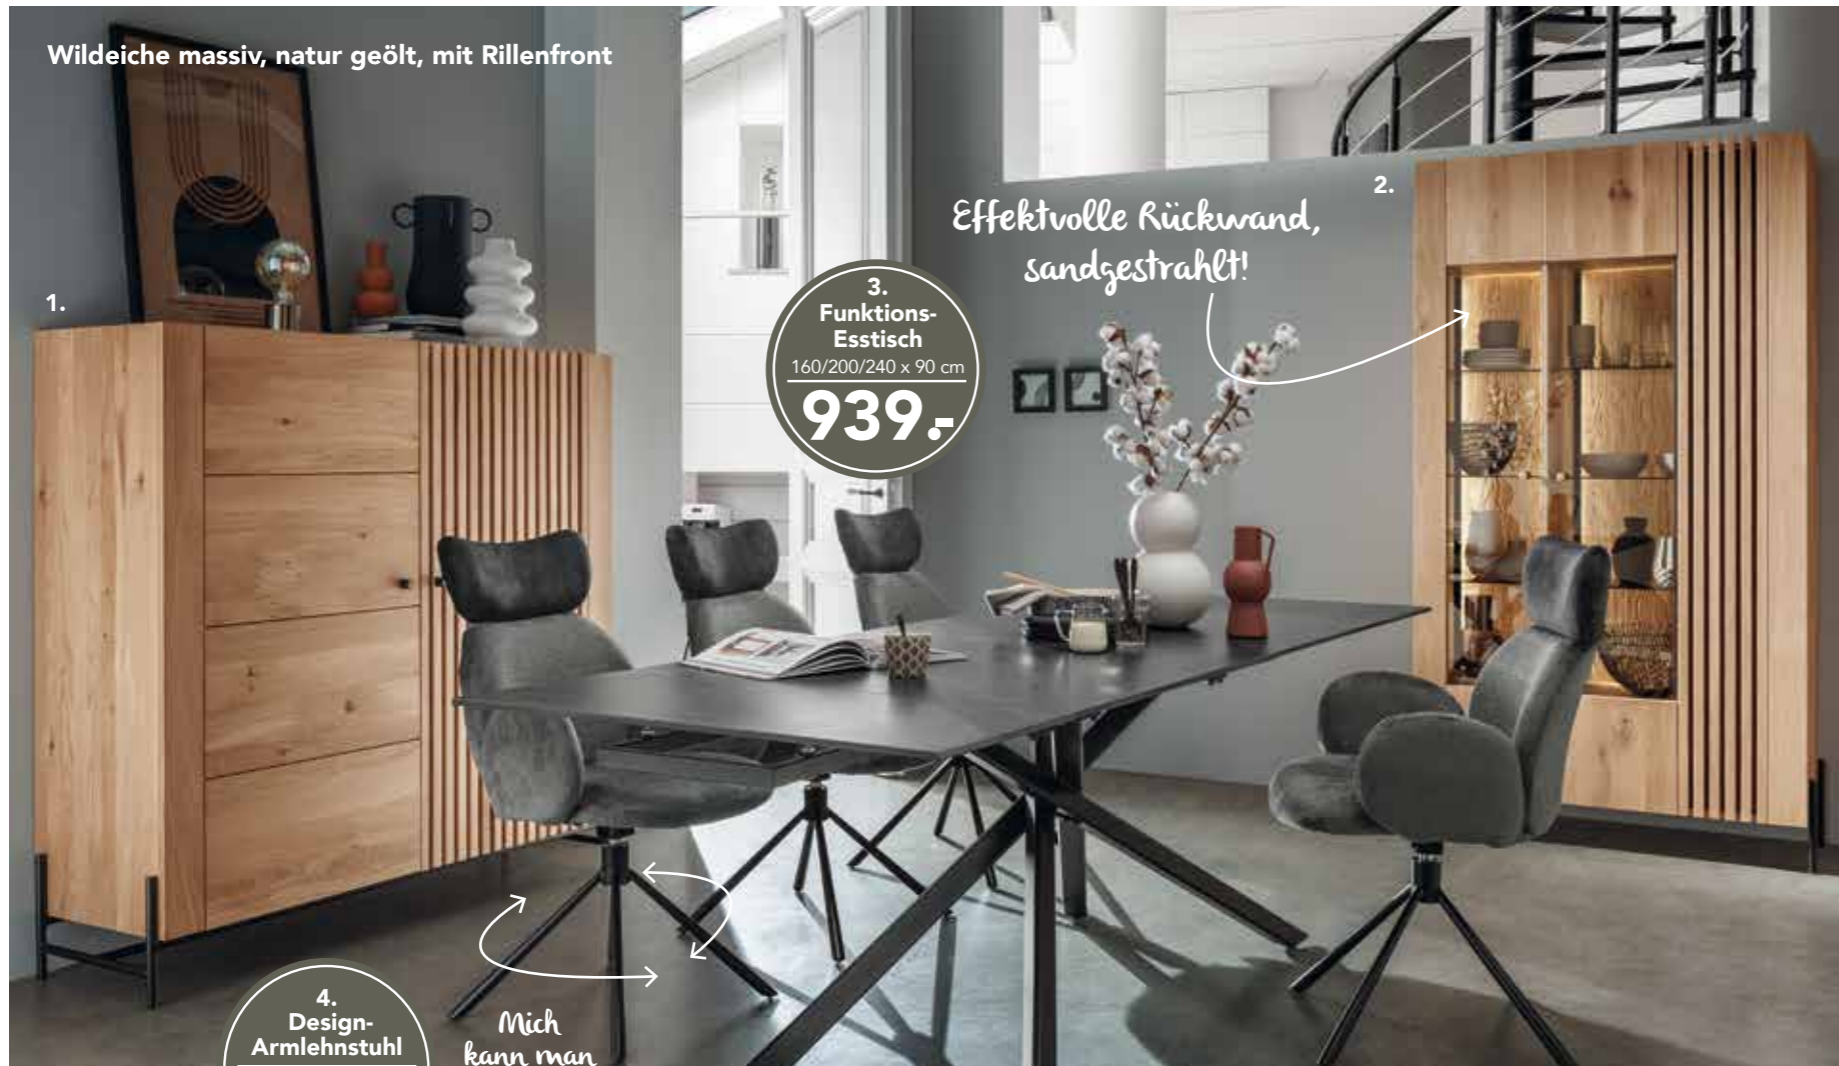

Wildecke massiv, natur geölt, mit Rillenfront

1.

3. Funktions-Esstisch
160/200/240 x 90 cm
939.-

Effektvolle Rückwand, sandgestrahlt!

2.

4. Design-Armelehstuhl
je **229.-**

Mich kann man drehen!

Abholpreise ohne Dekorationsteile

Funktions-Esstisch beidseitig ausziehbar