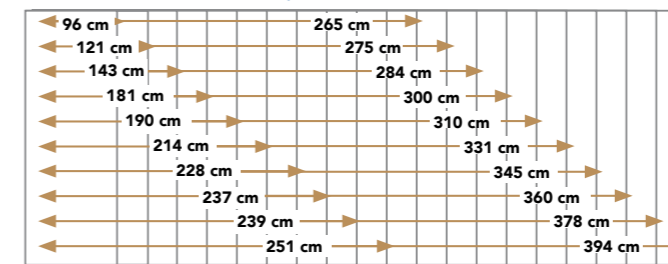

Ein Kleiderschrank mit unendlich vielen Facetten

Auch Ecklösungen sind möglich!

Ob als 5-Türer mit Holztüren ...

... oder mit Holz- und Weißglastüren

Das Pure Natur Endlos-Schranksystem

- Verschiedene Rasterbreiten sorgen für optimale Raumplanung auch über Eck.
- Wählen Sie Ihre ganz individuelle Inneneinteilung und sorgen Sie für Ordnung.
- Unterschiedliche Fronten auch im Material-Mix Holz und Glas sowie mit Schubladen.
- Diverse Griffvarianten.

Wählen Sie aus diesen Holzarten

Kernbuche massiv natur geölt

Wildeiche massiv natur geölt

1. Pure Natur Endlos-Kleiderschrank 4-türig***

Wildeiche massiv, natur geölt, mit Passepartout Rahmen, Inneneinteilung: 2 große Einlegeböden und 2 große Kleiderstangen, B/H/T: 246 x 219 x 60 cm: | 3.869,- |

2. Pure Natur Systembett**/*** Wildeiche massiv, natur geölt, inkl. Baumkantenkopfteil, Lgfl.: 180 x 200 cm: | 1.779,- |

3. Bett-Schublade

Wildeiche massiv, natur geölt: | 329,- |

4. Anbau-Nachtkonsole

Wildeiche massiv, natur geölt, B/H/T: 50 x 45 x 34 cm: | 259,- |

* Alle Betten ohne Rahmen und Auflagen.

** Auch erhältlich in: Lgfl.: 140 x 200 cm, 160 x 200 cm, 200 x 200 cm sowie in Sonderlängen 210 cm und 220 cm.

*** Auch in anderen Abmessungen und individueller Inneneinteilung erhältlich.

Wählen Sie aus folgenden Breiten

Wählen Sie Ihre individuelle Inneneinteilung

Wählen Sie aus diesen vielen Türfronten

- Front 1 Weißglas glänzend
- Front 2 Weißglas matt
- Front 3 Spiegel
- Front 4 Holz - Glatt mit vertikaler Rille
- Front 5 Holz - Glatt
- Front 6 Holz - Kassetten
- Front 6 Holz - Kassetten mit 3 Schubladen
- Front 7 Weißglas glänzend mit Bauchbinde Holz
- Front 8 Spiegel mit Bauchbinde Holz
- Front 12 Holz - Glatt mit Bauchbinde Rillen
- Front 13 Baumkante mit Weißglas matt

Abholpreise ohne Dekorationsteile

Kommode