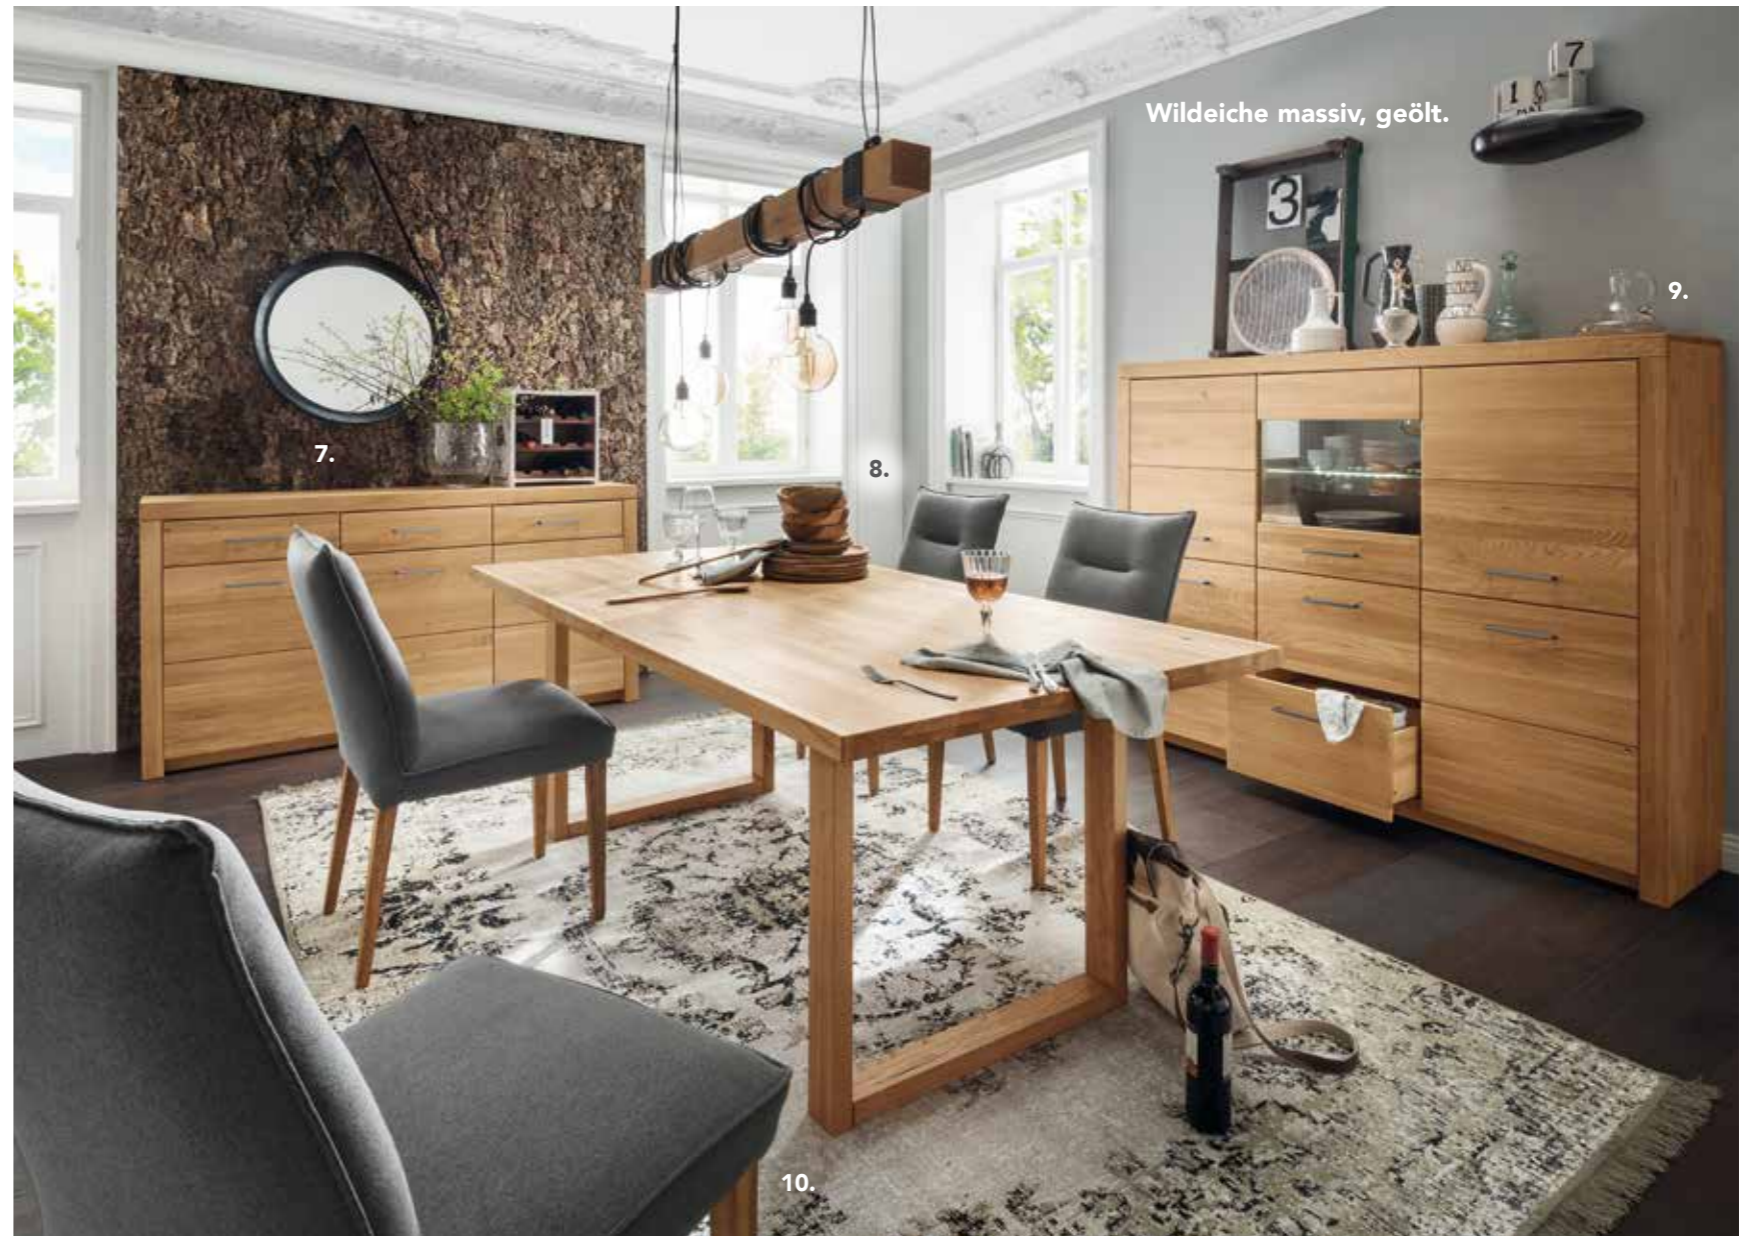

Natur in Reinform

Richten Sie sich klassisch, natürlich ein! Handwerklich modern gefertigte Wohnmöbel in Wildeiche massiv, geölt. Lassen Sie sich ein auf die Aura und die Wärme der Natur und bringen Sie diese in Ihr Zuhause.

Wildeiche massiv, geölt

2 Griffvarianten

Standard:
vernickelt

Optional:
schwarz gebürstet

Abholpreise
ohne Dekorationsteile