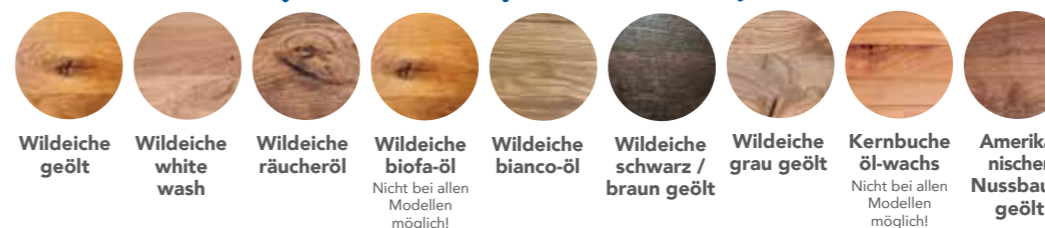

Wildecke massiv, natur geölt mit Türen und/oder Schubladen in Massivholz, Weißglas, Metall und/oder Glas (Vitrinen und Sideboard)

4.

7.

5.

6.

Mich kann man drehen!

8.

fronten Grifflos „push-to-Open“

9.

10.

11.

12.

13.

Wildecke massiv, white-wash

Das Beste aus zwei Welten!

Diese Programme sind in folgenden massiven Hölzern erhältlich: