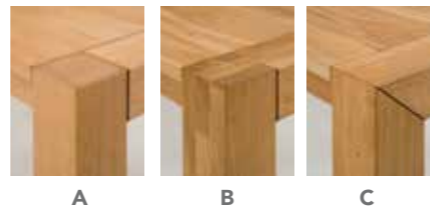

Modellvarianten

Erweitern Sie Ihren Esstisch optional nach Ihrem Bedarf.

- Tischverlängerung durch patentiertes Schienensystem mit integrierter Klappeinlage (in 45 cm, 60 cm, 70 cm, 100 cm, 2 x 40 cm und 2 x 49 cm)
- Integrierte Rollen im Tischbein sorgen für federleichten Auszug
- Tischgröße wahlweise in Breite 80-120 cm und Länge 80-220 cm im 1 cm-Raster mit Standard-Tischhöhe 75 cm +/- 10 cm
- Passende Sitzbänke in Länge 80-220 cm im 1 cm-Raster
- Tischplatte mit einer Stärke von 3 cm
- Tischbeine in 10 x 10 cm
- Sonderfarbtöne nach Holzmuster möglich
- Durchgehende Maserung vom Grundtisch über die Klappeinlagen ist optional erhältlich