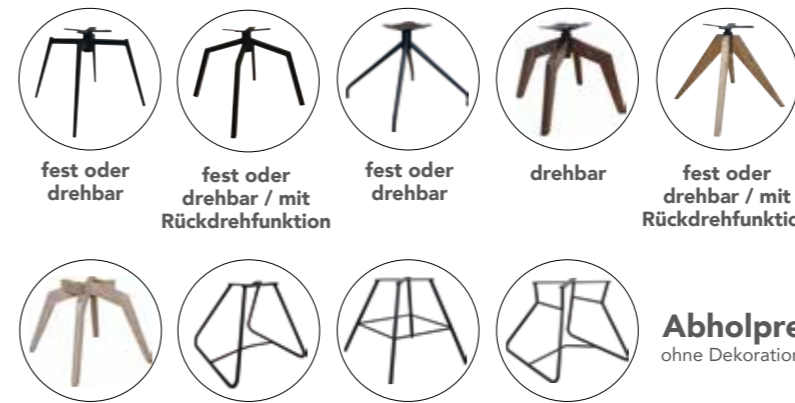

Pure Natur System-Stühle und -Sessel

Wählen Sie aus 6 Sitzschalen und 15 Untergestellen:

Abholpreise
ohne Dekorationsteile

Polsterstuhl Modell 7
Bezug echt Leder Toledo anthrazit mit weißer Kontrastnaht, Beine Edelstahl gebürstet: | 309,- |

Polstersessel Modell 7
Bezug echt Leder Toledo anthrazit mit weißer Kontrastnaht, Beine Edelstahl gebürstet: | 469,- |

Polsterstuhl Modell 8
Bezug echt Leder Toledo coffee, Beine Edelstahl gebürstet: | 279,- |

Polstersessel Modell 8
Bezug echt Leder Toledo coffee, Beine Edelstahl gebürstet: | 409,- |

Neu!

Polsterstuhl Modell 9
Bezug echt Leder Granada taupe, Beine Metall, schwarz pulverbeschichtet: | 299,- |

Polstersessel Modell 9
Bezug echt Leder Granada taupe, Beine Metall, schwarz pulverbeschichtet: | 449,- |

Freischwinger-Stuhl Modell 10
Bezug echt Leder Hermes schwarz, Gestell Edelstahl gebürstet: | 369,- |

Freischwinger-Sessel Modell 10
Bezug echt Leder Hermes schwarz, Gestell Edelstahl gebürstet: | 509,- |

Polsterstuhl Modell 11
Bezug Stoff Montana chocolate, Beine Edelstahl gebürstet: | 269,- |

Polstersessel Modell 11
Bezug Stoff Montana chocolate, Beine Edelstahl gebürstet: | 399,- |

Neu!

Polsterstuhl Modell 12
Bezug Stoff Adore, darkgrey, Beine Wildeiche geölt: | 309,- |

Polstersessel Modell 12
Bezug Stoff Adore, darkgrey, Beine Wildeiche geölt: | 449,- |

Polsterstuhl Modell 13
Drehbar, Bezug echt Leder Bonanza pine, Gestell Metall schwarz pulverbeschichtet: | 629,- |

Mich kann man drehen!

Polstersessel Modell 13
mit Rückdrehfunktion, Bezug echt Leder Bonanza pine, Gestell Metall schwarz pulverbeschichtet: | 679,- |

Mich kann man drehen!

Polsterstuhl Modell 14
Bezug echt Leder Granada taupe, Beine Metall, schwarz pulverbeschichtet: | 349,- |

Neu!

Polstersessel Modell 14
Bezug echt Leder Granada taupe, Beine Metall, schwarz pulverbeschichtet: | 509,- |

Polsterstuhl Modell 15
Bezug echt Leder Bonanza dark tan, Gestell Metall schwarz pulverbeschichtet: | 369,- |

Polstersessel Modell 15
Bezug echt Leder Bonanza dark tan, Gestell Metall schwarz pulverbeschichtet: | 549,- |