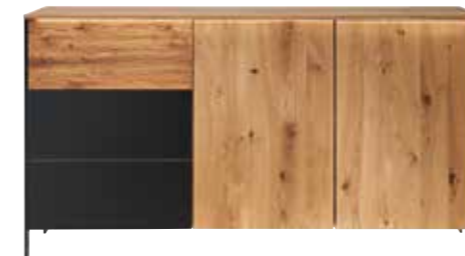

Kommode

3 Schubladen und 2 Holztüren mit Tip-On Beschlag, 1 Schublade mit geschropter Holzfront, 2 Schubladen mit matten Anthrazitglas-Fronten, B/H/T: 155 x 83 x 45 cm: | **2.079,-** |
Optional ohne Beleuchtung: | **1.959,-** |