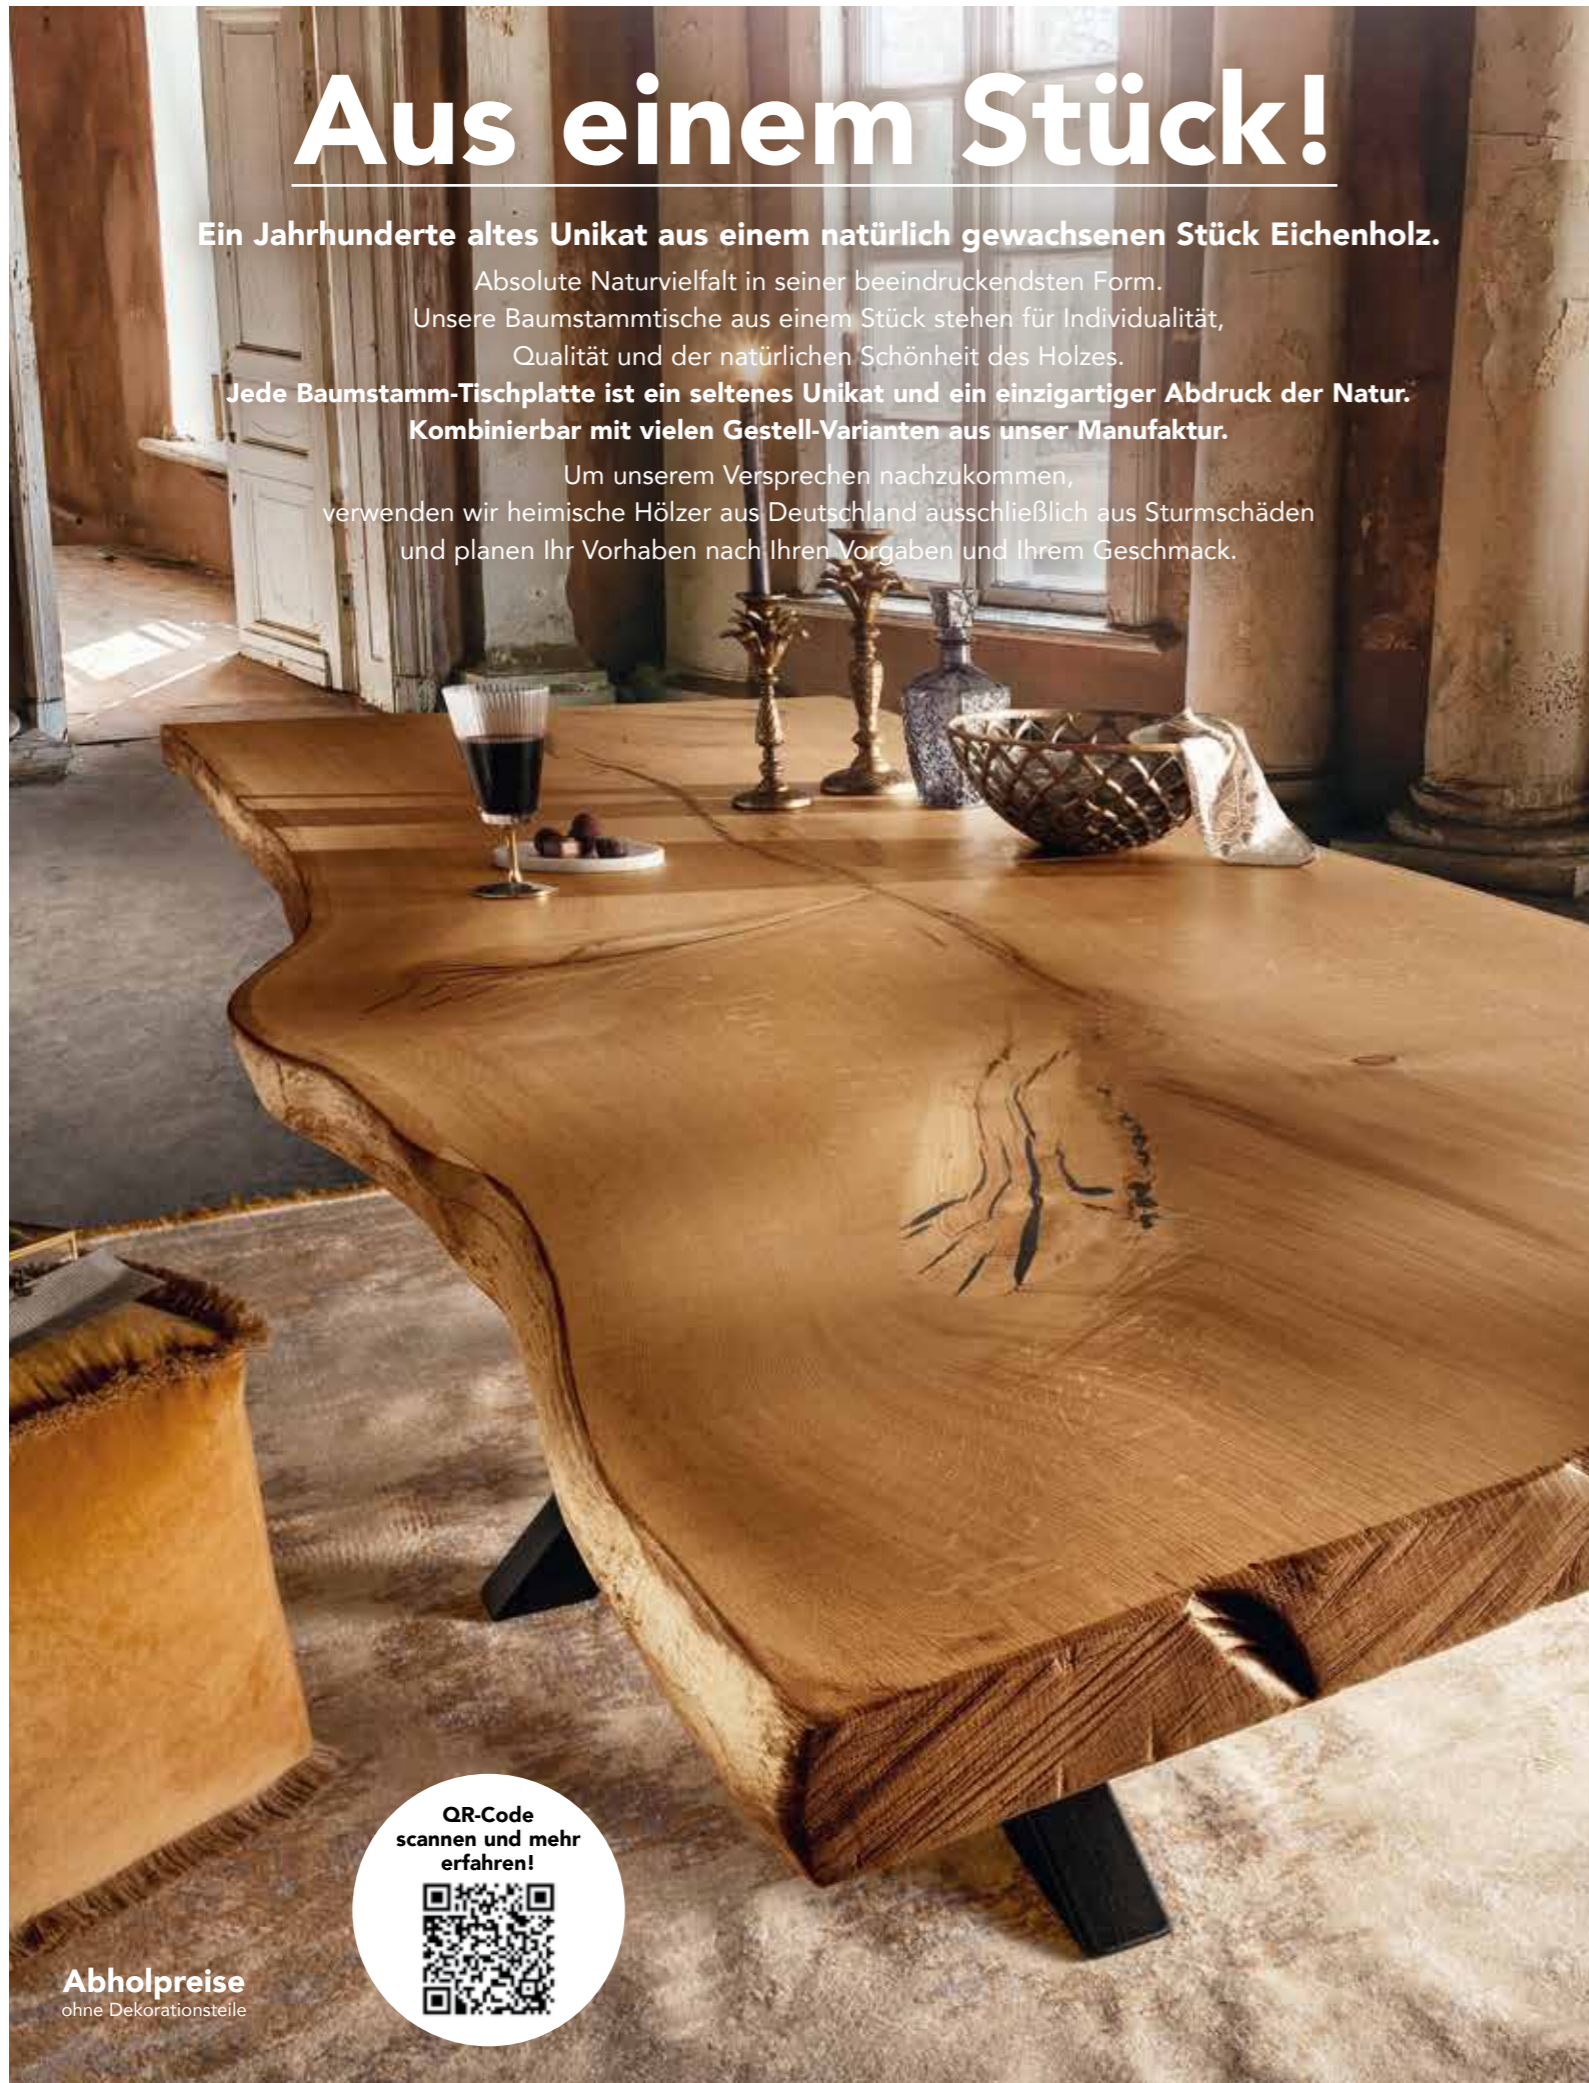

Aus einem Stück!

Ein Jahrhunderte altes Unikat aus einem natürlich gewachsenen Stück Eichenholz.

Absolute Naturvielfalt in seiner beeindruckendsten Form.

Unsere Baumstammtische aus einem Stück stehen für Individualität, Qualität und der natürlichen Schönheit des Holzes.

Jede Baumstamm-Tischplatte ist ein seltenes Unikat und ein einzigartiger Abdruck der Natur. Kombinierbar mit vielen Gestell-Varianten aus unser Manufaktur.

Um unserem Versprechen nachzukommen, verwenden wir heimische Hölzer aus Deutschland ausschließlich aus Sturmschäden und planen Ihr Vorhaben nach Ihren Vorgaben und Ihrem Geschmack.

Bohlen aus ca. 350 Jahren alter Eiche!

Ca. 60 mm starke Platte

1.

Ca. 350 Jahre alte Eiche, die eine Geschichte erzählt!

Baumstammtische und Epoxidharz

Aus einem Stück gefertigte Baumstamm-Tischplatten haben aufgrund Ihrer Natürlichkeit oftmals Risse und Unebenheiten. Außerdem können diese während des wichtigen Trocknungsprozesses des Holzes entstehen. Aus diesem Grund empfiehlt es sich oftmals Unebenheiten und Risse mit Epoxidharz zu vergießen, um die Beständigkeit der Esstischplatte zu gewährleisten.