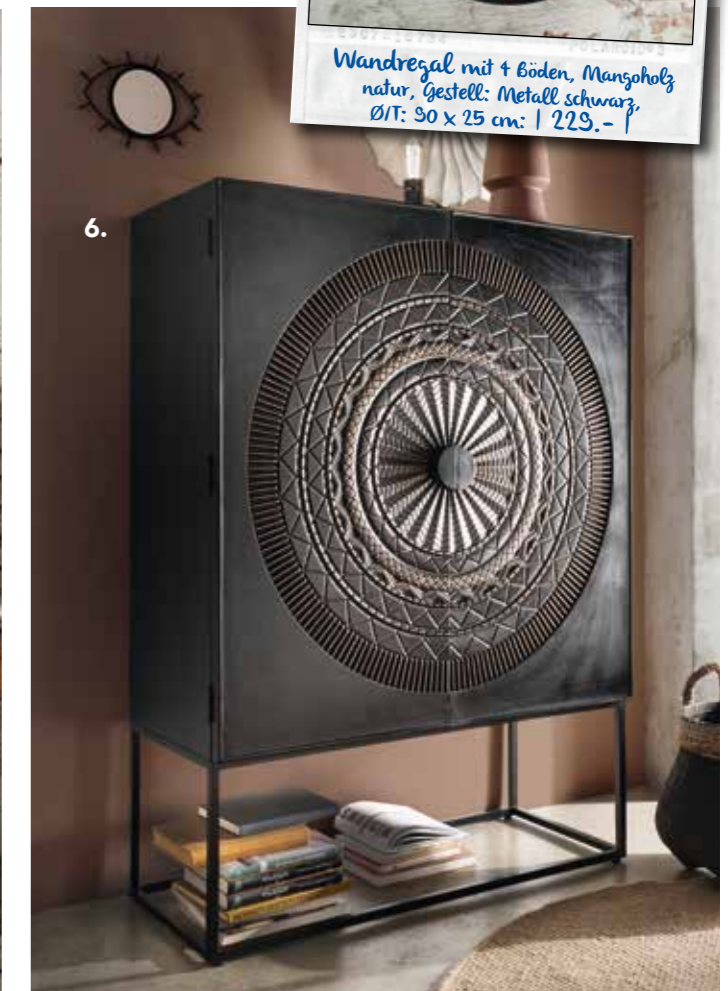

*Wandregal mit 4 Böden, Mangoholz
natur, Gestell: Metall schwarz,
Ø/T: 30 x 25 cm: | 229,- |*

6.