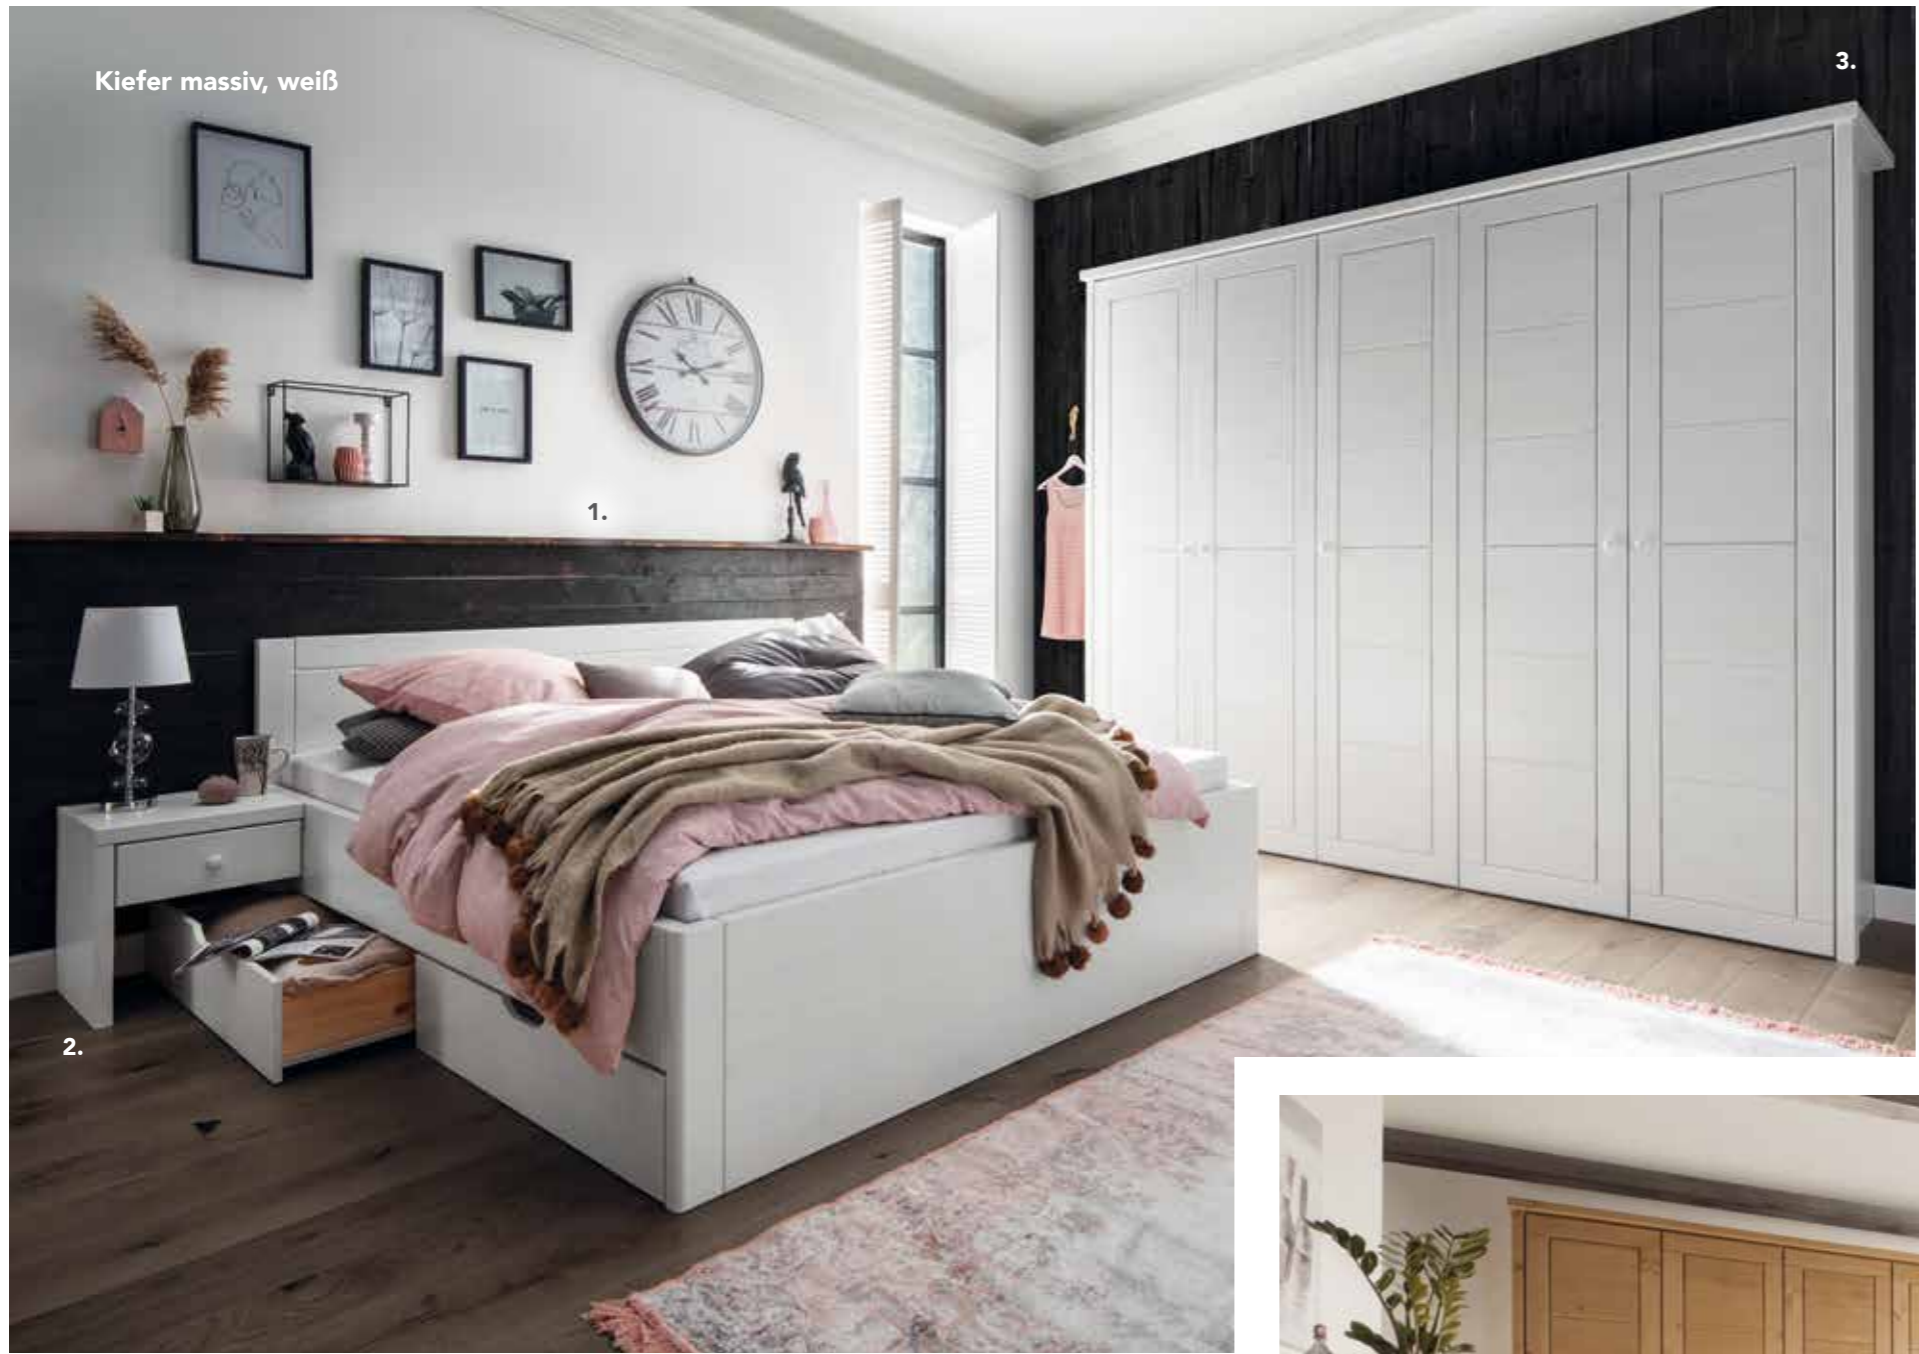

Kiefer massiv, weiß

1.

3.

2.