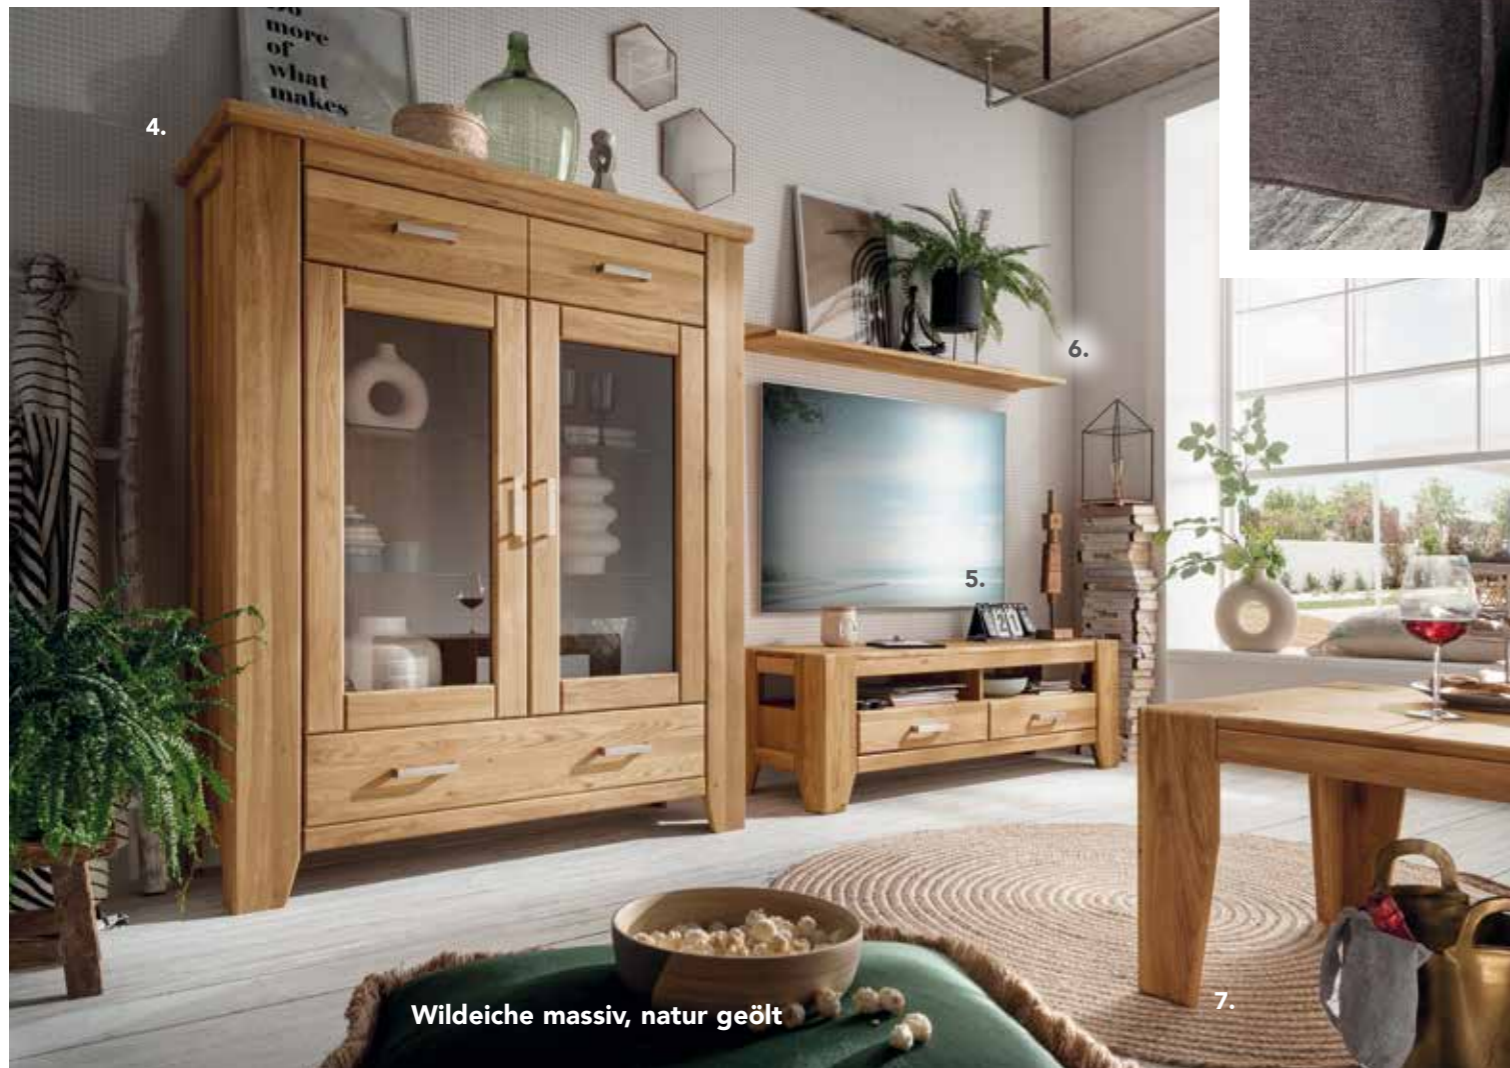

Wildeiche massiv, natur geölt

Mit Softclose-Technik in Türen und Schubladen mit Selbsteinzugsfunktion!

Wildeiche massiv, natur geölt

- 4. Highboard***
mit 2 Glastüren, 1 große und 2 kleinen Schubladen, B/H/T: 131 x 160 x 47 cm: | **2.099,-** |
- 5. TV-Lowboard**
mit 2 Gerätefächern und 2 Schubladen, B/H/T: 120 x 45 x 45 cm: | **999,-** |
- 6. Wandregal**
B/H/T: 120 x 9 x 24 cm: | **155,-** |
- 7. Couchtisch**
B/H/T: 70 x 45 x 70 cm: | **669,-** |
- 8. Highboard***
mit 1 Holztür und 1 Glastür, B/H/T: 80 x 139 x 47 cm: | **1.189,-** |
Auch mit Türanschlag rechts erhältlich.
- 9. Vitrine***
mit 2 Glastüren und 4 Schubladen, B/H/T: 144 x 206 x 47 cm: | **3.199,-** |
* Optional auch mit Glaskantenbeleuchtung erhältlich.