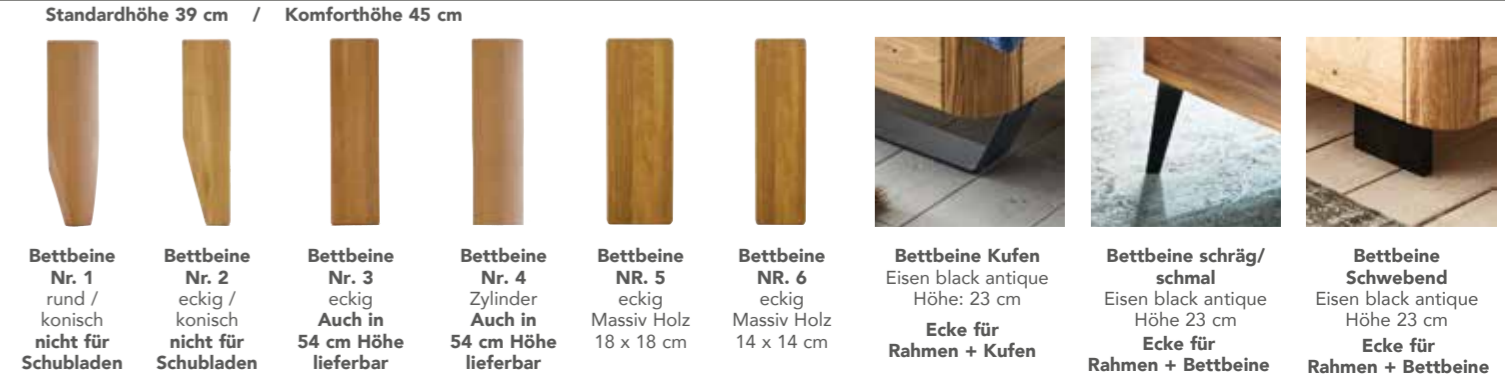

6. Nachttisch-Ablage je | 109.- |

Schritt 4 Wählen Sie zwischen 6 Beinausführungen in bis zu 3 Höhen und 3 Metallkufen: